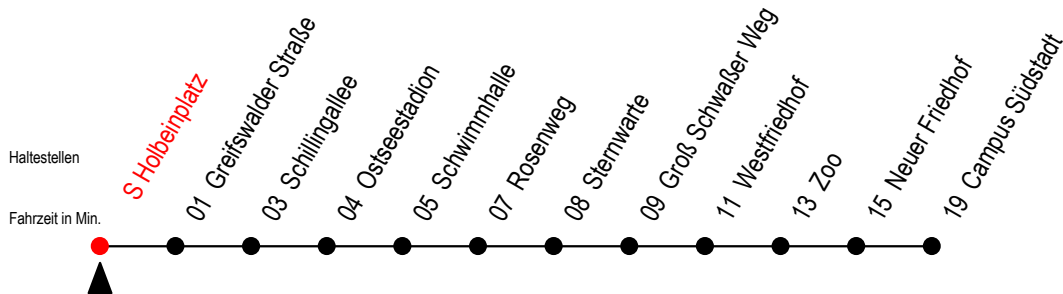

# 28 S Holbeinplatz

Gültig ab 22.11.2021

Alle Angaben ohne Gewähr

Richtung: Campus Südstadt

T = fährt als Abruf-Linien-Taxi

Abruf - Linien - Taxi bitte spätestens 30 Min. vor Abfahrt unter Telefon Nr: 0381/ 8021900 bestellen.