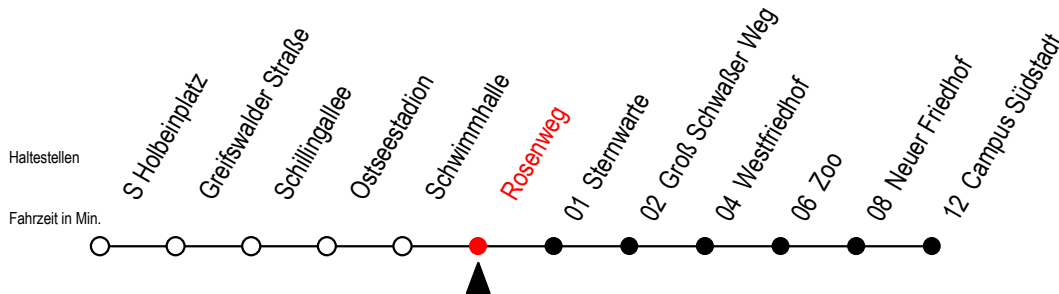

28 Rosenweg

Gültig ab 22.11.2021

Alle Angaben ohne Gewähr

Richtung: Campus Südstadt

Uhr Montag - Freitag

Uhr Samstag

Uhr Sonntag - Feiertag

4	29 ^T 54	4	--	4	--
5	27 56	5	--	5	--
6	16 36 56	6	27 57	6	--
7	06 16 26 36 46 56	7	27 53	7	53
8	16 36 56	8	23 53	8	23 53
9	16 36 56	9	27 57	9	23 53
10	16 36 56	10	27 57	10	23 53
11	16 36 56	11	27 57	11	23 57
12	16 36 56	12	27 57	12	27 57
13	16 36 56	13	27 57	13	27 57
14	16 36 56	14	27 57	14	27 57
15	06 16 36 56	15	27 57	15	27 57
16	16 36 56	16	27 57	16	27 57
17	16 36 56	17	27 57	17	27 57
18	27 57	18	27 57	18	27 57
19	27 53	19	27 53	19	23 53
20	23 58 ^T	20	23 58 ^T	20	23 58 ^T
21	28 ^T 58 ^T	21	28 ^T 58 ^T	21	28 ^T 58 ^T
22	28 ^T	22	28 ^T	22	28 ^T

T = fährt als Abruf-Linien-Taxi

Abruf - Linien - Taxi bitte spätestens 30 Min. vor Abfahrt unter Telefon Nr: 0381/ 8021900 bestellen.