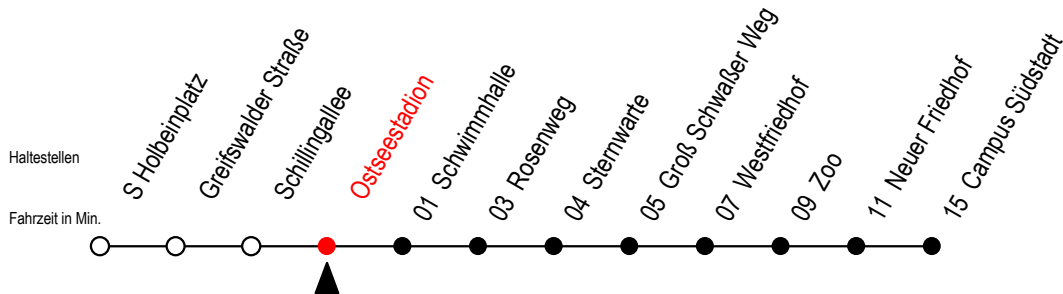

# 28 Ostseestadion

Gültig ab 22.11.2021

Alle Angaben ohne Gewähr

Richtung: Campus Südstadt

T = fährt als Abruf-Linien-Taxi

Abruf - Linien - Taxi bitte spätestens 30 Min. vor Abfahrt unter Telefon Nr: 0381/ 8021900 bestellen.