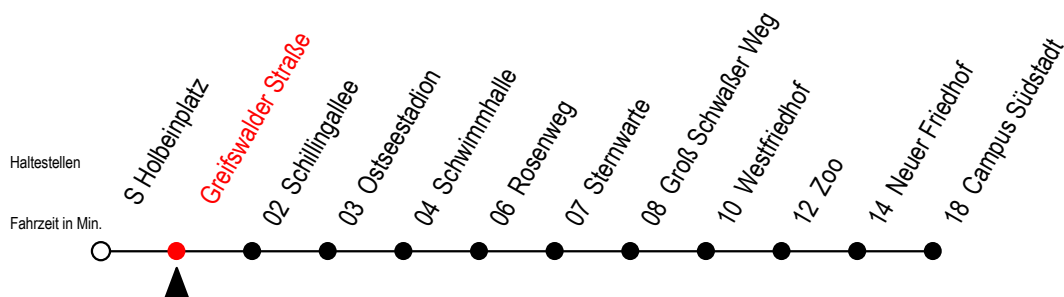

28 Greifswalder Straße

Gültig ab 22.11.2021

Alle Angaben ohne Gewähr

Richtung: Campus Südstadt

Uhr Montag - Freitag

Uhr Samstag

Uhr Sonntag - Feiertag

4	26 ^T 49	4	--	4	--
5	22 51	5	--	5	--
6	11 31 51	6	22 52	6	--
7	01 11 21 31 41 51	7	22 48	7	48
8	11 31 51	8	18 48	8	18 48
9	11 31 51	9	22 52	9	18 48
10	11 31 51	10	22 52	10	18 48
11	11 31 51	11	22 52	11	18 52
12	11 31 51	12	22 52	12	22 52
13	11 31 51	13	22 52	13	22 52
14	11 31 51	14	22 52	14	22 52
15	01 11 31 51	15	22 52	15	22 52
16	11 31 51	16	22 52	16	22 52
17	11 31 51	17	22 52	17	22 52
18	22 52	18	22 52	18	22 52
19	22 48	19	22 48	19	18 48
20	18 55 ^T	20	18 55 ^T	20	18 55 ^T
21	25 ^T 55 ^T	21	25 ^T 55 ^T	21	25 ^T 55 ^T
22	25 ^T	22	25 ^T	22	25 ^T

T = fährt als Abruf-Linien-Taxi

Abruf - Linien - Taxi bitte spätestens 30 Min. vor Abfahrt unter Telefon Nr: 0381/ 8021900 bestellen.