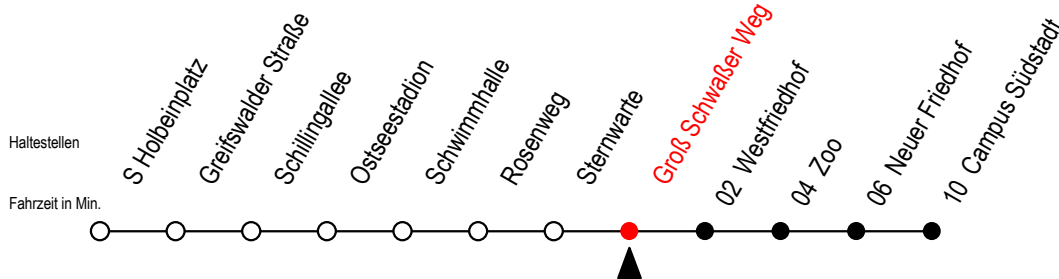

28 Groß Schwaßer Weg

Gültig ab 22.11.2021

Alle Angaben ohne Gewähr

Richtung: Campus Südstadt

Uhr Montag - Freitag

Uhr Samstag

Uhr Sonntag - Feiertag

4	30 ^T 56	4	--	4	--
5	29 59	5	--	5	--
6	19 39 59	6	29 59	6	--
7	09 19 29 39 49 59	7	29 55	7	55
8	19 39 59	8	25 55	8	25 55
9	19 39 59	9	29 59	9	25 55
10	19 39 59	10	29 59	10	25 55
11	19 39 59	11	29 59	11	25 59
12	19 39 59	12	29 59	12	29 59
13	19 39 59	13	29 59	13	29 59
14	19 39 59	14	29 59	14	29 59
15	09 19 39 59	15	29 59	15	29 59
16	19 39 59	16	29 59	16	29 59
17	19 39 59	17	29 59	17	29 59
18	29 59	18	29 59	18	29 59
19	29 55	19	29 55	19	25 55
20	25 59 ^T	20	25 59 ^T	20	25 59 ^T
21	29 ^T 59 ^T	21	29 ^T 59 ^T	21	29 ^T 59 ^T
22	29 ^T	22	29 ^T	22	29 ^T

T = fährt als Abruf-Linien-Taxi

Abruf - Linien - Taxi bitte spätestens 30 Min. vor Abfahrt unter Telefon Nr: 0381/ 8021900 bestellen.