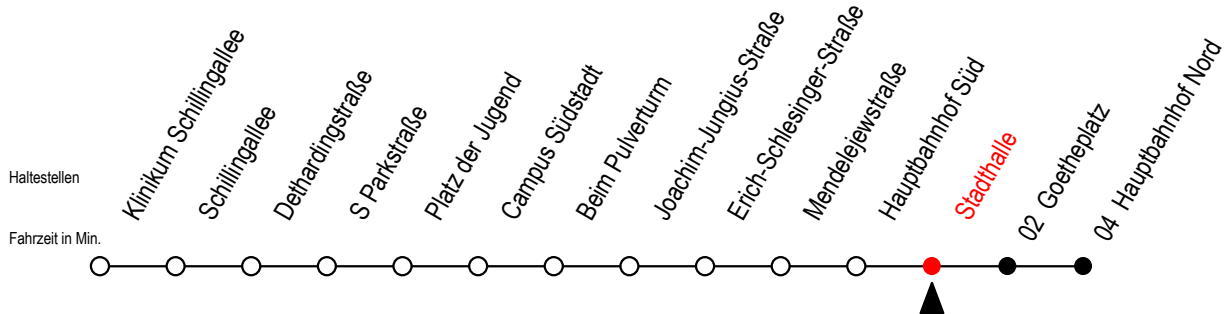

27 Stadthalle

Gültig ab 12.04.2021

Alle Angaben ohne Gewähr

Richtung: Hauptbahnhof Nord

Uhr Montag - Freitag

13 | 52^S

14 | 22^S 52^S

S = fährt an Schultagen