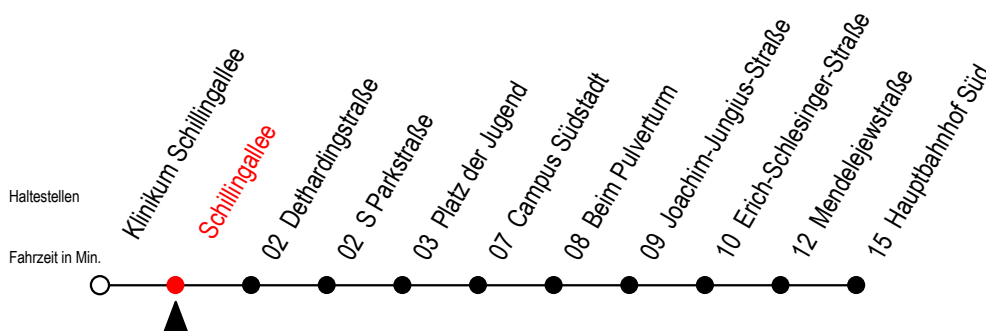

# 27 Schillingallee

Gültig ab 12.04.2021

Alle Angaben ohne Gewähr

Richtung: Hauptbahnhof Süd

geänderte Linienführung zwischen Parkstraße und E.-Schlesinger-Straße

## Uhr Montag - Freitag

4	37
5	07 37
6	07 37
7	07 37
8	04 34
9	04 34
10	04 34
11	04 34
12	04 34
13	04 34 <sup>S</sup>
14	04 <sup>S</sup> 34 <sup>S</sup>
15	04 34
16	04 34
17	04 34
18	04 37
19	07 37
20	07

## Uhr Samstag

4	--
5	--
6	--
7	--
8	--
9	37
10	07 37
11	07 37
12	07 37
13	07 37
14	07 37
15	07 37
16	07 37
17	07 37
18	07 37
19	07 37
20	--

S = fährt an Schultagen ab Hast. Hbf-Süd durch bis Hbf.-Nord\*