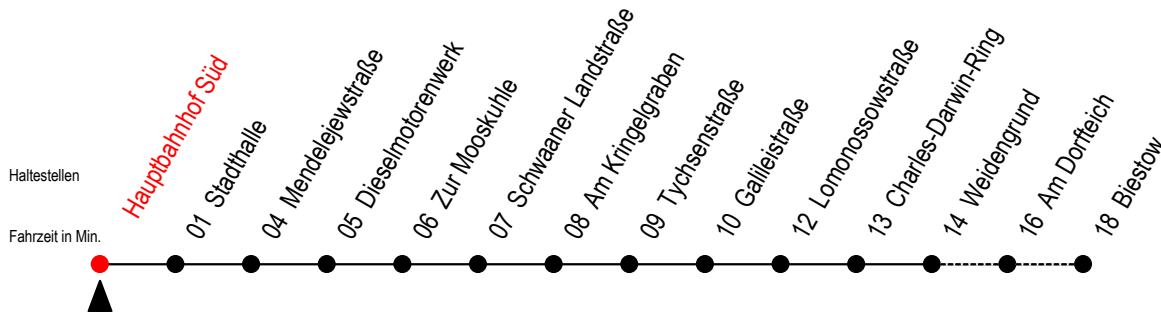

26 Hauptbahnhof Süd

Gültig ab 12.04..2021

Alle Angaben ohne Gewähr

Richtung: Biestow

Uhr Montag - Freitag

Uhr Samstag

Uhr Sonntag

5	01 ^B 31	5	--	5	--
6	01 31 56	6	05 ^B	6	--
7	16 36 56	7	05 ^B	7	--
8	23 53 ^B	8	05 ^B	8	05 ^B
9	23 ^B 53 ^B	9	05 ^B 50 ^B	9	05 ^B 50 ^B
10	23 ^B 53 ^B	10	50 ^B	10	50 ^B
11	23 ^B 53 ^B	11	35 ^B	11	35 ^B
12	23 ^B 53	12	20 ^B	12	20 ^B
13	23	13	05 ^B 50 ^B	13	05 ^B 50 ^B
14	03 23 53	14	35 ^B	14	35 ^B
15	23 53 ^B	15	20 ^B	15	20 ^B
16	23 ^B 53 ^B	16	05 ^B 50 ^B	16	05 ^B 50 ^B
17	23 ^B 53 ^B	17	35 ^B	17	35 ^B
18	23 ^B 55 ^B	18	35 ^B	18	35 ^B
19	25 ^B	19	25 ^B	19	25 ^B
20	05 ^B	20	05 ^B	20	05 ^B
21	05 ^B	21	05 ^B	21	05 ^B

B = Fahren bei Bedarf Weidengrund - Biestow

Fahren bei Bedarf - bitte spätestens 30 Min. vor der Abfahrt unter

RSAG Telefon Nr. 0381/802 19 00 bestellen oder beim Fahrer melden!