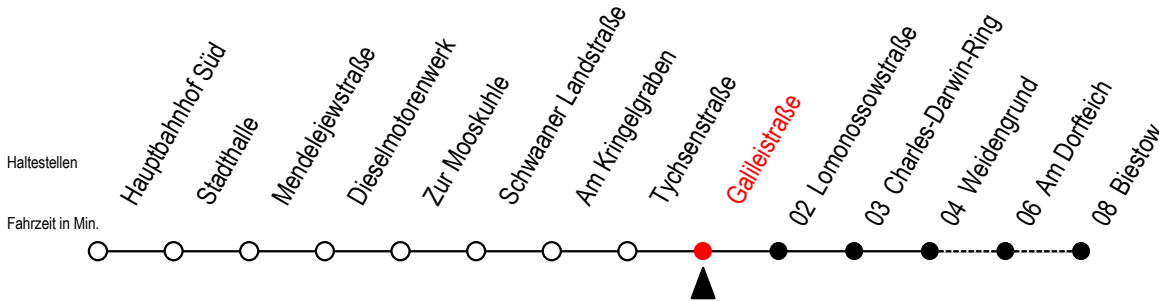

26 Galileistraße

Gültig ab 12.04..2021

Alle Angaben ohne Gewähr

Richtung: Biestow

Uhr Montag - Freitag

Uhr Samstag

Uhr Sonntag

5	11 ^B 41	5	--	5	--
6	11 41	6	14 ^B	6	--
7	06 26 46	7	14 ^B	7	--
8	06 33	8	14 ^B	8	14 ^B
9	03 ^B 33 ^B	9	14 ^B 59 ^B	9	14 ^B 59 ^B
10	03 ^B 33 ^B	10	59 ^B	10	59 ^B
11	03 ^B 33 ^B	11	44 ^B	11	44 ^B
12	03 ^B 33 ^B	12	29 ^B	12	29 ^B
13	03 33	13	14 ^B 59 ^B	13	14 ^B 59 ^B
14	13 33	14	44 ^B	14	44 ^B
15	03 33	15	29 ^B	15	29 ^B
16	03 ^B 33 ^B	16	14 ^B 59 ^B	16	14 ^B 59 ^B
17	03 ^B 33 ^B	17	44 ^B	17	44 ^B
18	03 ^B 33 ^B	18	44 ^B	18	44 ^B
19	04 ^B 34 ^B	19	34 ^B	19	34 ^B
20	14 ^B	20	14 ^B	20	14 ^B
21	14 ^B	21	14 ^B	21	14 ^B

B = Fahren bei Bedarf Weidengrund - Biestow

Fahren bei Bedarf - bitte spätestens 30 Min. vor der Abfahrt unter

RSAG Telefon Nr. 0381/802 19 00 bestellen oder beim Fahrer melden!