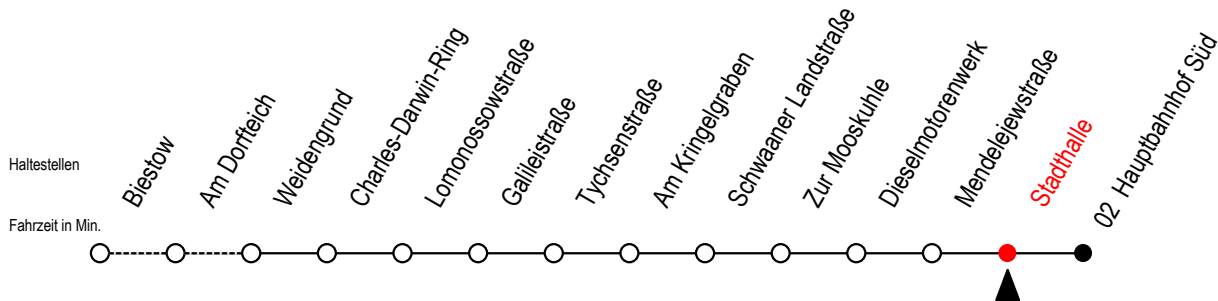

26 Stadthalle

Gültig ab 12.04.2021

Alle Angaben ohne Gewähr

Richtung: Hauptbahnhof Süd

Uhr Montag - Freitag

Uhr Samstag

Uhr Sonntag

4	52	4	--	4	--
5	34	5	--	5	--
6	05 35	6	52	6	--
7	05 30 50	7	52	7	--
8	10 30 57	8	52	8	52
9	27 57	9	37	9	37
10	27 57	10	22	10	22
11	27 57	11	22	11	22
12	27 57	12	07 52	12	07 52
13	27 57	13	37	13	37
14	37 57	14	22	14	22
15	27 57	15	07 52	15	07 52
16	27 57	16	37	16	37
17	27 57	17	22	17	22
18	27 57	18	07	18	07
19	27 57	19	07 57	19	07 57
20	52	20	52	20	52
21	52	21	52	21	52