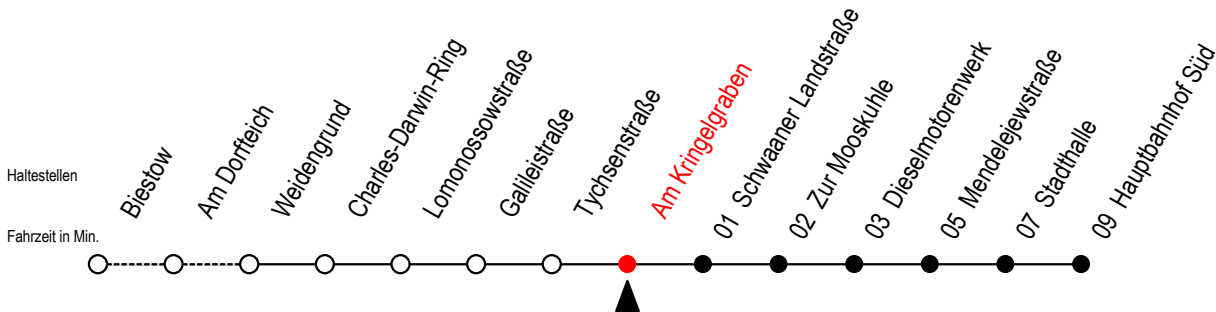

26 Am Kringelgraben

Gültig ab 12.04.2021

Alle Angaben ohne Gewähr

Richtung: Hauptbahnhof Süd

Uhr Montag - Freitag

Uhr Samstag

Uhr Sonntag

4	44	4	--	4	--
5	26 57	5	--	5	--
6	27 57	6	44	6	--
7	22 42	7	44	7	--
8	02 22 49	8	44	8	44
9	19 49	9	29	9	29
10	19 49	10	14	10	14
11	19 49	11	14 59	11	14 59
12	19 49	12	44	12	44
13	19 49	13	29	13	29
14	29 49	14	14 59	14	14 59
15	19 49	15	44	15	44
16	19 49	16	29	16	29
17	19 49	17	14 59	17	14 59
18	19 49	18	59	18	59
19	19 49	19	49	19	49
20	44	20	44	20	44
21	44	21	44	21	44