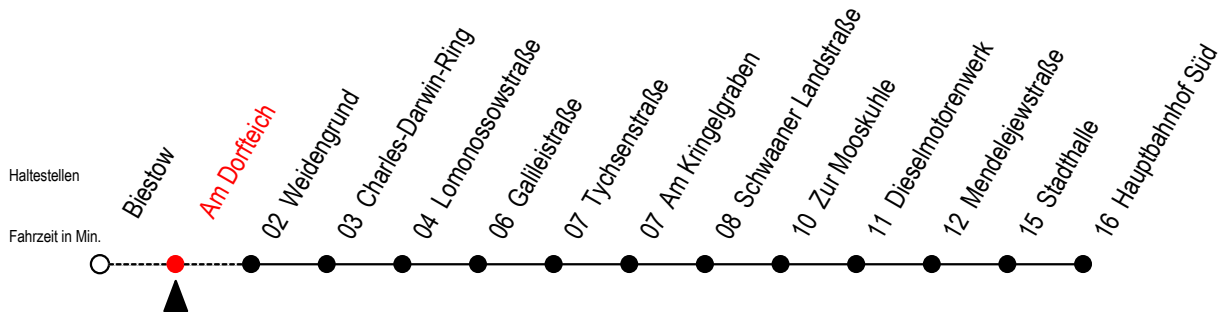

26 Am Dorfteich

Gültig ab 12.04.2021

Alle Angaben ohne Gewähr

Richtung: Hauptbahnhof Süd

Uhr Montag - Freitag

Uhr Samstag

Uhr Sonntag

4	37 ^B	4	--	4	--
5	19 ^B 49	5	--	5	--
6	19 49	6	37 ^B	6	--
7	14 34 54	7	37 ^B	7	--
8	14 41	8	37 ^B	8	37 ^B
9	11 ^B 41 ^B	9	22 ^B	9	22 ^B
10	11 ^B 41 ^B	10	07 ^B	10	07 ^B
11	11 ^B 41 ^B	11	07 ^B 52 ^B	11	07 ^B 52 ^B
12	11 ^B 41 ^B	12	37 ^B	12	37 ^B
13	11 41	13	22 ^B	13	22 ^B
14	21 41	14	07 ^B 52 ^B	14	07 ^B 52 ^B
15	11 41	15	37 ^B	15	37 ^B
16	11 ^B 41 ^B	16	22 ^B	16	22 ^B
17	11 ^B 41 ^B	17	07 ^B 52 ^B	17	07 ^B 52 ^B
18	11 ^B 41 ^B	18	52 ^B	18	52 ^B
19	12 ^B 42 ^B	19	42 ^B	19	42 ^B
20	37 ^B	20	37 ^B	20	37 ^B
21	37 ^B	21	37 ^B	21	37 ^B

B = Fahren bei Bedarf zwischen Wohnpark Biestow und Biestow

Fahren bei Bedarf - bitte spätestens 30 Min. vor der Abfahrt unter

RSAG Telefon Nr. 0381/8021900 bestellen.