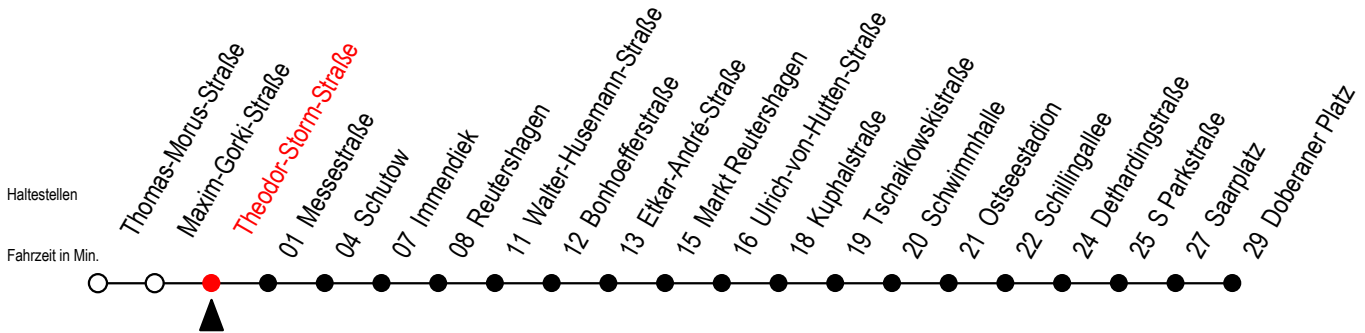

25 Theodor-Storm-Straße

Gültig ab 22.11.2021

Alle Angaben ohne Gewähr

Richtung: Doberaner Platz

Uhr Montag - Donnerstag			Uhr Freitag			Uhr Samstag			Uhr Sonntag - Feiertag			
4	12	42	4	12	42	4	--	4	--	4	--	
5	12	39	5	12	39	5	59	5	--	5	--	
6	09	39	6	09	39	6	29 59	6	--	6	--	
7	09	39	7	09	39	7	29 59	7	57	7	57	
8	09	39	8	09	39	8	29 56	8	27 57	8	27 57	
9	09	39	9	09	39	9	11 26 41 56	9	27 57	9	27 57	
10	09	39	10	09	39	10	11 26 41 56	10	27 57	10	27 57	
11	09	39	11	09	39	11	11 26 41 56	11	27 56	11	27 56	
12	09	39	12	09	39	12	11 26 41 56	12	26 56	12	26 56	
13	09	39	13	09	39	13	11 26 41 56	13	26 56	13	26 56	
14	09	39	14	09	39	14	11 26 41 56	14	26 56	14	26 56	
15	09	39	15	09	39	15	11 26 41 56	15	26 56	15	26 56	
16	09	39	16	09	39	16	11 26 41 56	16	26 56	16	26 56	
17	09	39	17	09	39	17	11 26 41 56	17	26 56	17	26 56	
18	09	39	18	09	39	18	11 26 41 56	18	26 57	18	26 57	
19	09	39	59	19	09	39	19	11 26 41 56	19	29 59	19	29 59
20	29	59	20	09	39	20	11 26 56	20	29 59	20	29 59	
21	29	59	21	09	39	59	21	26 59	21	29 59	21	29 59
22	29	59	22	29	59	22	29 59	22	29 59	22	29 59	
23	29		23	29		23	29	23	29	23	29	