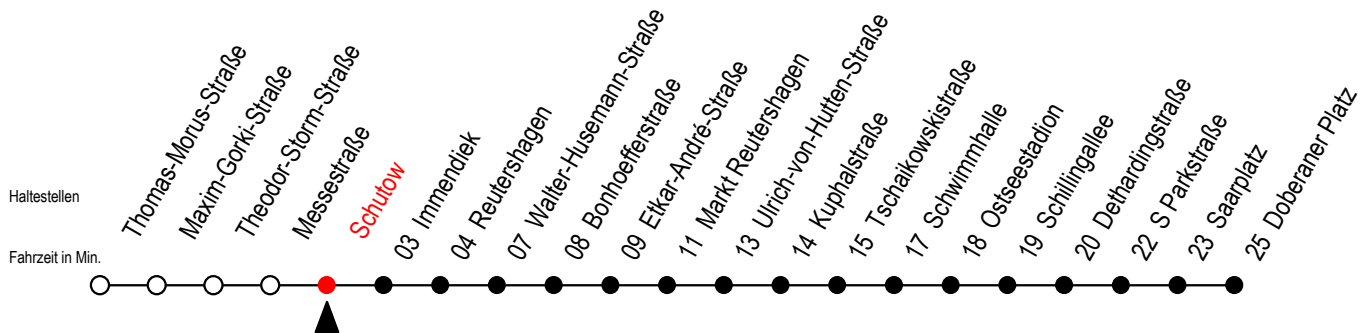

25 Schutow

Gültig ab 22.11.2021

Alle Angaben ohne Gewähr

Richtung: Doberaner Platz

Uhr Montag - Donnerstag			Uhr Freitag			Uhr Samstag			Uhr Sonntag - Feiertag		
4	15	45	4	15	45	4	--	4	--	4	--
5	15	43	5	15	43	5	--	5	--	5	--
6	13	43	6	13	43	6	02 32	6	--	6	--
7	13	43	7	13	43	7	02 32	7	--	7	--
8	13	43	8	13	43	8	02 32	8	01 31	8	01 31
9	13	43	9	13	43	9	00 15 30 45	9	01 31	9	01 31
10	13	43	10	13	43	10	00 15 30 45	10	01 31	10	01 31
11	13	43	11	13	43	11	00 15 30 45	11	01 31	11	01 31
12	13	43	12	13	43	12	00 15 30 45	12	00 30	12	00 30
13	13	43	13	13	43	13	00 15 30 45	13	00 30	13	00 30
14	13	43	14	13	43	14	00 15 30 45	14	00 30	14	00 30
15	13	43	15	13	43	15	00 15 30 45	15	00 30	15	00 30
16	13	43	16	13	43	16	00 15 30 45	16	00 30	16	00 30
17	13	43	17	13	43	17	00 15 30 45	17	00 30	17	00 30
18	13	43	18	13	43	18	00 15 30 45	18	00 30	18	00 30
19	13	43	19	13	43	19	00 15 30 45	19	01 32	19	01 32
20	02	32	20	13	43	20	00 15 30	20	02 32	20	02 32
21	02	32	21	13	43	21	00 30	21	02 32	21	02 32
22	02	32	22	02	32	22	02 32	22	02 32	22	02 32
23	02	32	23	02	32	23	02 32	23	02 32	23	02 32