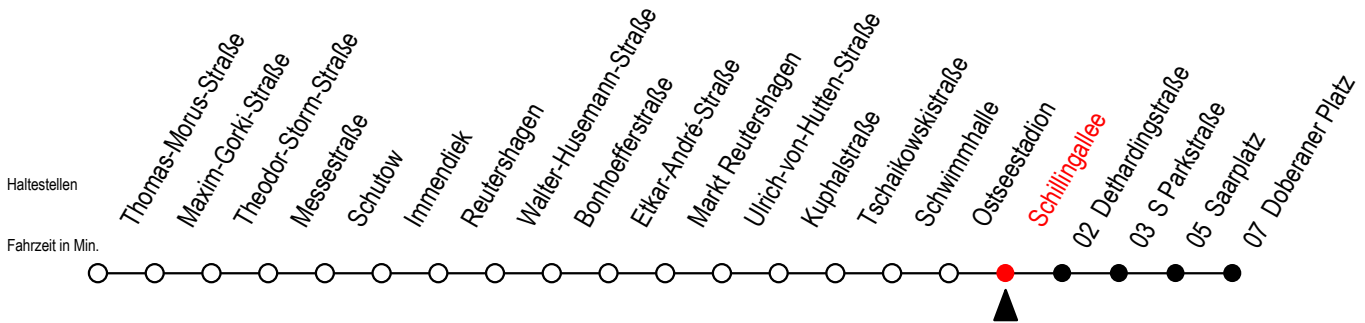

25 Schillingallee

Gültig ab 22.11.2021

Alle Angaben ohne Gewähr

Richtung: Doberaner Platz

Uhr Montag - Donnerstag		Uhr Freitag		Uhr Samstag		Uhr Sonntag - Feiertag	
4	33	4	33	4	--	4	--
5	03 18 33 48	5	03 18 33 48	5	--	5	--
6	02 12 22 32 42 52	6	02 12 22 32 42 52	6	19 49	6	--
7	02 12 22 32 42 52	7	02 12 22 32 42 52	7	19 49	7	--
8	02 12 22 32 42 52	8	02 12 22 32 42 52	8	19 49	8	19 49
9	02 12 22 32 42 52	9	02 12 22 32 42 52	9	19 34 49	9	19 49
10	02 12 22 32 42 52	10	02 12 22 32 42 52	10	04 19 34 49	10	19 49
11	02 12 22 32 42 52	11	02 12 22 32 42 52	11	04 19 34 49	11	19 34 49
12	02 12 22 32 42 52	12	02 12 22 32 42 52	12	04 19 34 49	12	04 19 34 49
13	02 12 22 32 42 52	13	02 12 22 32 42 52	13	04 19 34 49	13	04 19 34 49
14	02 12 22 32 42 52	14	02 12 22 32 42 52	14	04 19 34 49	14	04 19 34 49
15	02 12 22 32 42 52	15	02 12 22 32 42 52	15	04 19 34 49	15	04 19 34 49
16	02 12 22 32 42 52	16	02 12 22 32 42 52	16	04 19 34 49	16	04 19 34 49
17	02 12 22 32 42 52	17	02 12 22 32 42 52	17	04 19 34 49	17	04 19 34 49
18	02 12 22 32 47	18	02 12 22 32 47	18	04 19 34 49	18	04 19 34 49
19	02 17 32 47	19	02 17 32 47	19	04 19 34 49	19	04 19 49
20	02 19 49	20	02 17 32 47	20	04 19 34 49	20	19 49
21	19 49	21	02 17 32 47	21	04 19 34 49	21	19 49
22	19 49	22	02 19 49	22	04 19 49	22	19 49
23	19 49	23	19 49	23	19 49	23	19 49