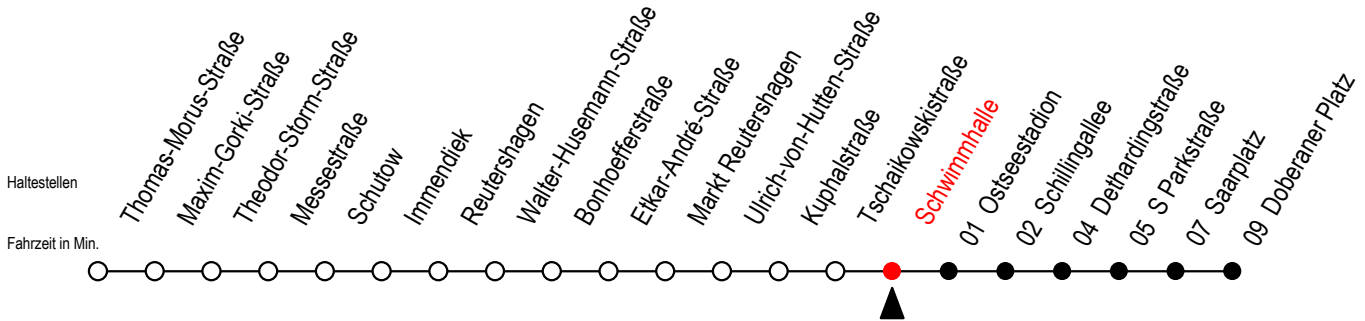

25 Schwimmhalle

Gültig ab 22.11.2021

Alle Angaben ohne Gewähr

Richtung: Doberaner Platz

Uhr Montag - Donnerstag		Uhr Freitag		Uhr Samstag		Uhr Sonntag - Feiertag	
4	31	4	31	4	--	4	--
5	01 16 31 46	5	01 16 31 46	5	--	5	--
6	09 19 29 39	6	09 19 29 39	6	17 47	6	--
7	09 19 29 39	7	09 19 29 39	7	17 47	7	--
8	09 19 29 39	8	09 19 29 39	8	17 47	8	17 47
9	09 19 29 39	9	09 19 29 39	9	16 31 46	9	17 47
10	09 19 29 39	10	09 19 29 39	10	01 16 31 46	10	17 47
11	09 19 29 39	11	09 19 29 39	11	01 16 31 46	11	17 31 47
12	09 19 29 39	12	09 19 29 39	12	01 16 31 46	12	01 16 31 46
13	09 19 29 39	13	09 19 29 39	13	01 16 31 46	13	01 16 31 46
14	09 19 29 39	14	09 19 29 39	14	01 16 31 46	14	01 16 31 46
15	09 19 29 39	15	09 19 29 39	15	01 16 31 46	15	01 16 31 46
16	09 19 29 39	16	09 19 29 39	16	01 16 31 46	16	01 16 31 46
17	09 19 29 39	17	09 19 29 39	17	01 16 31 46	17	01 16 31 46
18	09 19 29 44 59	18	09 19 29 44 59	18	01 16 31 46	18	01 16 31 46
19	14 29 44 59	19	14 29 44 59	19	01 16 31 46	19	01 17 47
20	17 47	20	14 29 44 59	20	01 16 31 46	20	17 47
21	17 47	21	14 29 44 59	21	01 16 31 46	21	17 47
22	17 47	22	17 47	22	01 17 47	22	17 47
23	17 47	23	17 47	23	17 47	23	17 47