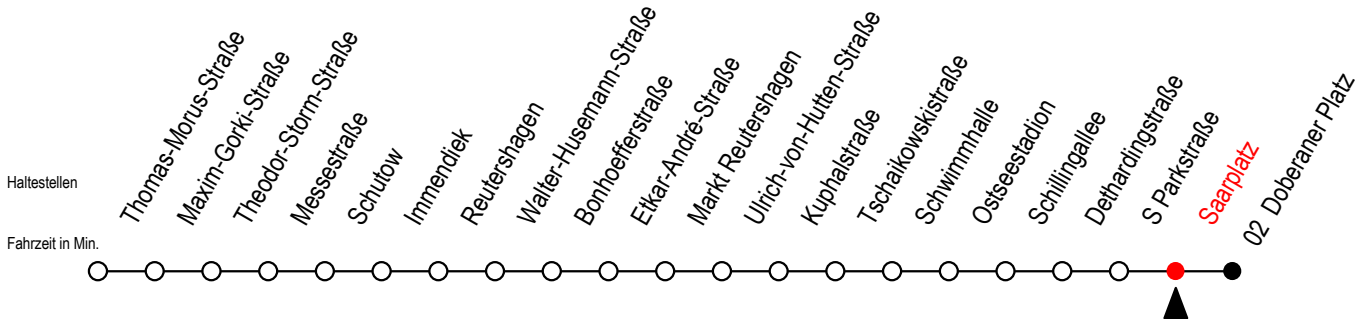

25 Saarplatz

Gültig ab 22.11.2021

Alle Angaben ohne Gewähr

Richtung: Doberaner Platz

Uhr Montag - Donnerstag		Uhr Freitag		Uhr Samstag		Uhr Sonntag - Feiertag	
4	38	4	38	4	--	4	--
5	08 23 38 53	5	08 23 38 53	5	--	5	--
6	07 17 27 37 47 57	6	07 17 27 37 47 57	6	24 54	6	--
7	07 17 27 37 47 57	7	07 17 27 37 47 57	7	24 54	7	--
8	07 17 27 37 47 57	8	07 17 27 37 47 57	8	24 54	8	24 54
9	07 17 27 37 47 57	9	07 17 27 37 47 57	9	24 39 54	9	24 54
10	07 17 27 37 47 57	10	07 17 27 37 47 57	10	09 24 39 54	10	24 54
11	07 17 27 37 47 57	11	07 17 27 37 47 57	11	09 24 39 54	11	24 39 54
12	07 17 27 37 47 57	12	07 17 27 37 47 57	12	09 24 39 54	12	09 24 39 54
13	07 17 27 37 47 57	13	07 17 27 37 47 57	13	09 24 39 54	13	09 24 39 54
14	07 17 27 37 47 57	14	07 17 27 37 47 57	14	09 24 39 54	14	09 24 39 54
15	07 17 27 37 47 57	15	07 17 27 37 47 57	15	09 24 39 54	15	09 24 39 54
16	07 17 27 37 47 57	16	07 17 27 37 47 57	16	09 24 39 54	16	09 24 39 54
17	07 17 27 37 47 57	17	07 17 27 37 47 57	17	09 24 39 54	17	09 24 39 54
18	07 17 27 37 52	18	07 17 27 37 52	18	09 24 39 54	18	09 24 39 54
19	07 22 37 52	19	07 22 37 52	19	09 24 39 54	19	09 24 54
20	07 24 54	20	07 22 37 52	20	09 24 39 54	20	24 54
21	24 54	21	07 22 37 52	21	09 24 39 54	21	24 54
22	24 54	22	07 24 54	22	09 24 54	22	24 54
23	24 54	23	24 54	23	24 54	23	24 54