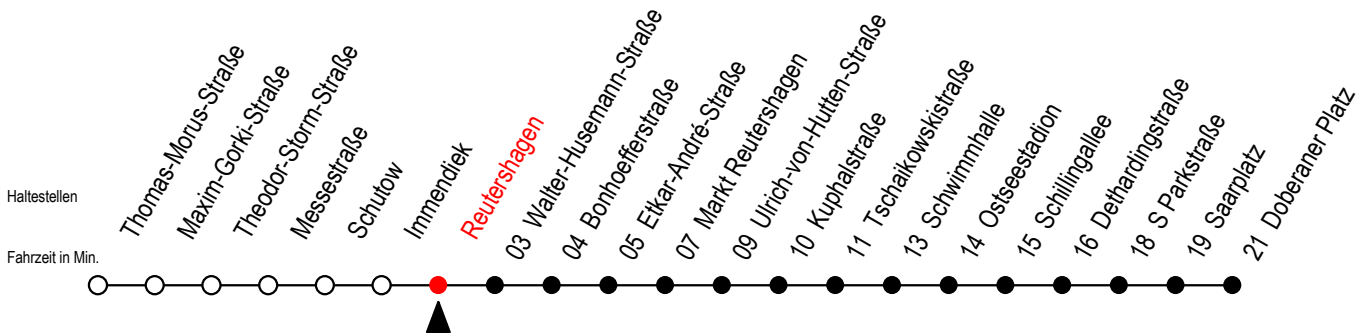

25 Reutershagen

Gültig ab 22.11.2021

Alle Angaben ohne Gewähr

Richtung: Doberaner Platz

Uhr Montag - Donnerstag			Uhr Freitag			Uhr Samstag			Uhr Sonntag - Feiertag		
4	18	48	4	18	48	4	--	4	--	4	--
5	18	46	5	18	46	5	--	5	--	5	--
6	16	46	6	16	46	6	05 35	6	--	6	--
7	16	46	7	16	46	7	05 35	7	--	7	--
8	16	46	8	16	46	8	05 35	8	04 34	8	04 34
9	16	46	9	16	46	9	03 18 33 48	9	04 34	9	04 34
10	16	46	10	16	46	10	03 18 33 48	10	04 34	10	04 34
11	16	46	11	16	46	11	03 18 33 48	11	04 34	11	04 34
12	16	46	12	16	46	12	03 18 33 48	12	03 33	12	03 33
13	16	46	13	16	46	13	03 18 33 48	13	03 33	13	03 33
14	16	46	14	16	46	14	03 18 33 48	14	03 33	14	03 33
15	16	46	15	16	46	15	03 18 33 48	15	03 33	15	03 33
16	16	46	16	16	46	16	03 18 33 48	16	03 33	16	03 33
17	16	46	17	16	46	17	03 18 33 48	17	03 33	17	03 33
18	16	46	18	16	46	18	03 18 33 48	18	03 33	18	03 33
19	16	46	19	16	46	19	03 18 33 48	19	04 35	19	04 35
20	05 35		20	16 46		20	03 18 33	20	05 35	20	05 35
21	05 35		21	16 46		21	03 33	21	05 35	21	05 35
22	05 35		22	05 35		22	05 35	22	05 35	22	05 35
23	05 35		23	05 35		23	05 35	23	05 35	23	05 35