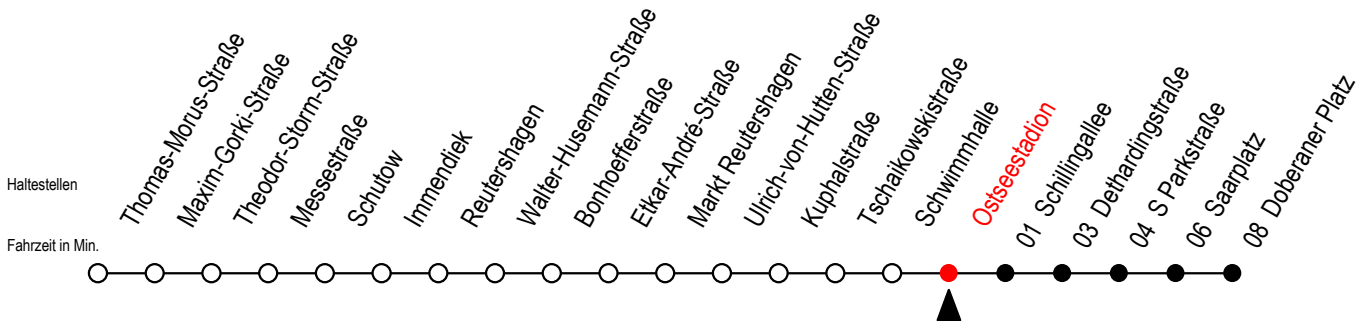

# 25 Ostseestadion

Gültig ab 22.11.2021

Alle Angaben ohne Gewähr

**Richtung: Doberaner Platz**

Uhr Montag - Donnerstag		Uhr Freitag		Uhr Samstag		Uhr Sonntag - Feiertag	
4	32	4	32	4	--	4	--
5	02 17 32 47	5	02 17 32 47	5	--	5	--
6	00 10 20 30 40 50	6	00 10 20 30 40 50	6	18 48	6	--
7	00 10 20 30 40 50	7	00 10 20 30 40 50	7	18 48	7	--
8	00 10 20 30 40 50	8	00 10 20 30 40 50	8	18 48	8	18 48
9	00 10 20 30 40 50	9	00 10 20 30 40 50	9	17 32 47	9	18 48
10	00 10 20 30 40 50	10	00 10 20 30 40 50	10	02 17 32 47	10	18 48
11	00 10 20 30 40 50	11	00 10 20 30 40 50	11	02 17 32 47	11	18 32 48
12	00 10 20 30 40 50	12	00 10 20 30 40 50	12	02 17 32 47	12	02 17 32 47
13	00 10 20 30 40 50	13	00 10 20 30 40 50	13	02 17 32 47	13	02 17 32 47
14	00 10 20 30 40 50	14	00 10 20 30 40 50	14	02 17 32 47	14	02 17 32 47
15	00 10 20 30 40 50	15	00 10 20 30 40 50	15	02 17 32 47	15	02 17 32 47
16	00 10 20 30 40 50	16	00 10 20 30 40 50	16	02 17 32 47	16	02 17 32 47
17	00 10 20 30 40 50	17	00 10 20 30 40 50	17	02 17 32 47	17	02 17 32 47
18	00 10 20 30 45	18	00 10 20 30 45	18	02 17 32 47	18	02 17 32 47
19	00 15 30 45	19	00 15 30 45	19	02 17 32 47	19	02 18 48
20	00 18 48	20	00 15 30 45	20	02 17 32 47	20	18 48
21	18 48	21	00 15 30 45	21	02 17 32 47	21	18 48
22	18 48	22	00 18 48	22	02 18 48	22	18 48
23	18 48	23	18 48	23	18 48	23	18 48