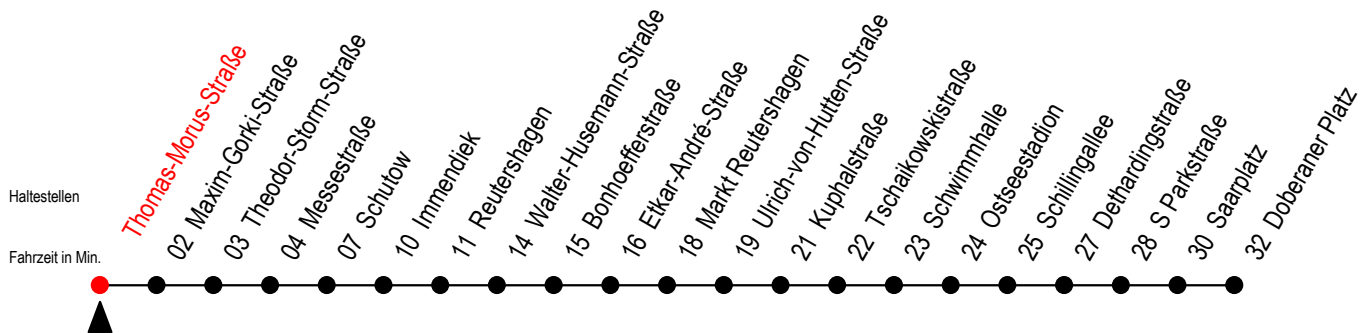

25 Thomas-Morus-Straße

Gültig ab 22.11.2021

Alle Angaben ohne Gewähr

Richtung: Doberaner Platz

Uhr Montag - Donnerstag				Uhr Freitag				Uhr Samstag				Uhr Sonntag - Feiertag			
4	10	40		4	10	40		4	--			4	--		
5	10	36		5	10	36		5	57			5	--		
6	06	36		6	06	36		6	27	57		6	--		
7	06	36		7	06	36		7	27	57		7	55		
8	06	36		8	06	36		8	27	53		8	25	55	
9	06	36		9	06	36		9	08	23	38	9	25	55	
10	06	36		10	06	36		10	08	23	38	10	25	55	
11	06	36		11	06	36		11	08	23	38	11	25	53	
12	06	36		12	06	36		12	08	23	38	12	23	53	
13	06	36		13	06	36		13	08	23	38	13	23	53	
14	06	36		14	06	36		14	08	23	38	14	23	53	
15	06	36		15	06	36		15	08	23	38	15	23	53	
16	06	36		16	06	36		16	08	23	38	16	23	53	
17	06	36		17	06	36		17	08	23	38	17	23	53	
18	06	36		18	06	36		18	08	23	38	18	23	55	
19	06	36	57	19	06	36		19	08	23	38	19	27	57	
20	27	57		20	06	36		20	08	23	53	20	27	57	
21	27	57		21	06	36	57	21	23	57		21	27	57	
22	27	57		22	27	57		22	27	57		22	27	57	
23	27			23	27			23	27			23	27		