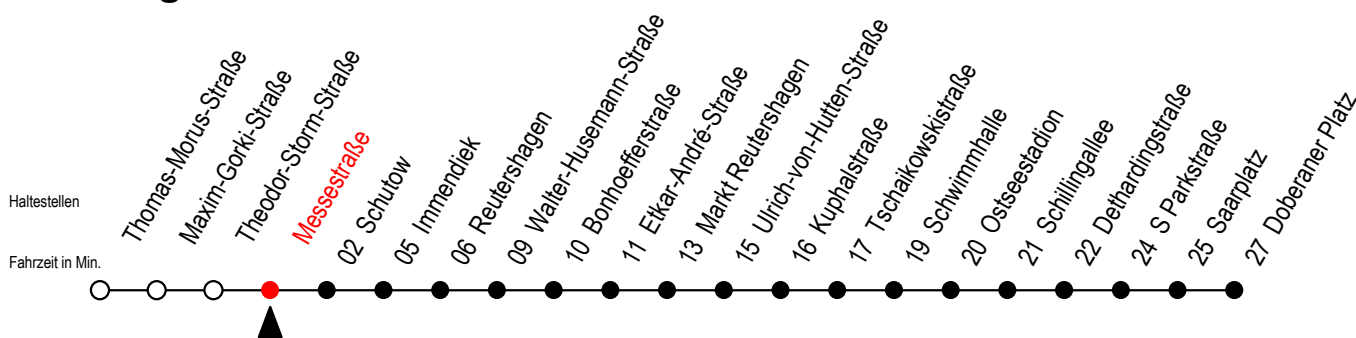

25 Messestraße

Gültig ab 22.11.2021

Alle Angaben ohne Gewähr

Richtung: Doberaner Platz

Uhr Montag - Donnerstag			Uhr Freitag			Uhr Samstag			Uhr Sonntag - Feiertag			
4	13	43	4	13	43	4	--	4	--	4	--	
5	13	40	5	13	40	5	--	5	--	5	--	
6	10	40	6	10	40	6	00	30	6	--		
7	10	40	7	10	40	7	00	30	7	58		
8	10	40	8	10	40	8	00	30	57	8	28	58
9	10	40	9	10	40	9	12	27	42	9	28	58
10	10	40	10	10	40	10	12	27	42	10	28	58
11	10	40	11	10	40	11	12	27	42	11	28	57
12	10	40	12	10	40	12	12	27	42	12	27	57
13	10	40	13	10	40	13	12	27	42	13	27	57
14	10	40	14	10	40	14	12	27	42	14	27	57
15	10	40	15	10	40	15	12	27	42	15	27	57
16	10	40	16	10	40	16	12	27	42	16	27	57
17	10	40	17	10	40	17	12	27	42	17	27	57
18	10	40	18	10	40	18	12	27	42	18	27	58
19	10	40	19	10	40	19	12	27	42	19	30	
20	00	30	20	10	40	20	12	27	57	20	00	30
21	00	30	21	10	40	21	27		21	00	30	
22	00	30	22	00	30	22	00	30	22	00	30	
23	00	30	23	00	30	23	00	30	23	00	30	