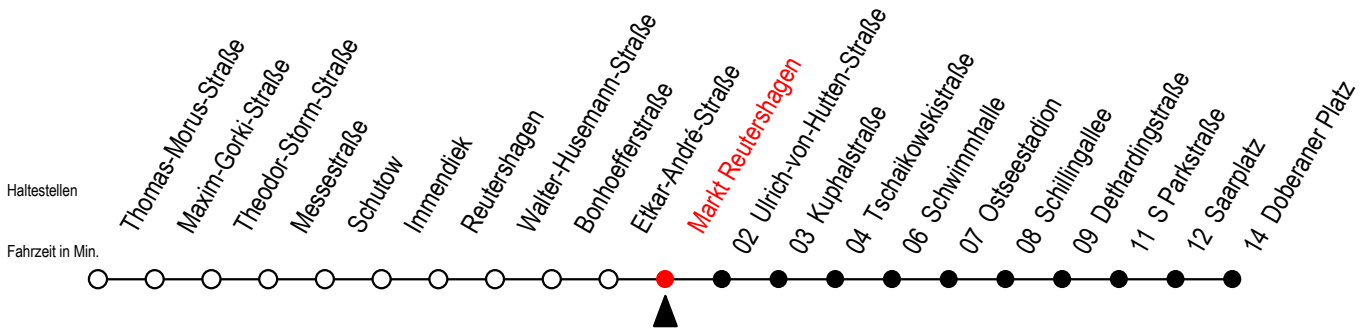

25 Markt Reutershagen

Gültig ab 22.11.2021

Alle Angaben ohne Gewähr

Richtung: Doberaner Platz

Uhr Montag - Donnerstag					Uhr Freitag					Uhr Samstag					Uhr Sonntag - Feiertag				
4	26	56			4	26	56			4	--				4	--			
5	11	26	41	54	5	11	26	41	54	5	--				5	--			
6	04	14	24	34	6	04	14	24	34	6	12	42			6	--			
	44	54				44	54												
7	04	14	24	34	7	04	14	24	34	7	12	42			7	--			
	44	54				44	54												
8	04	14	24	34	8	04	14	24	34	8	12	42			8	11	41		
	44	54				44	54												
9	04	14	24	34	9	04	14	24	34	9	11	26	41	56	9	11	41		
	44	54				44	54												
10	04	14	24	34	10	04	14	24	34	10	11	26	41	56	10	11	41		
	44	54				44	54												
11	04	14	24	34	11	04	14	24	34	11	11	26	41	56	11	11	26	41	
	44	54				44	54									56			
12	04	14	24	34	12	04	14	24	34	12	11	26	41	56	12	11	26	41	
	44	54				44	54									56			
13	04	14	24	34	13	04	14	24	34	13	11	26	41	56	13	11	26	41	
	44	54				44	54									56			
14	04	14	24	34	14	04	14	24	34	14	11	26	41	56	14	11	26	41	
	44	54				44	54									56			
15	04	14	24	34	15	04	14	24	34	15	11	26	41	56	15	11	26	41	
	44	54				44	54									56			
16	04	14	24	34	16	04	14	24	34	16	11	26	41	56	16	11	26	41	
	44	54				44	54									56			
17	04	14	24	34	17	04	14	24	34	17	11	26	41	56	17	11	26	41	
	44	54				44	54									56			
18	04	14	24	39	18	04	14	24	39	18	11	26	41	56	18	11	26	41	
	54					54										56			
19	09	24	39	54	19	09	24	39	54	19	11	26	41	56	19	11	42		
20	12	42			20	09	24	39	54	20	11	26	41	56	20	12	42		
21	12	42			21	09	24	39	54	21	11	26	41	56	21	12	42		
22	12	42			22	12	42			22	12	42			22	12	42		
23	12	42			23	12	42			23	12	42			23	12	42		