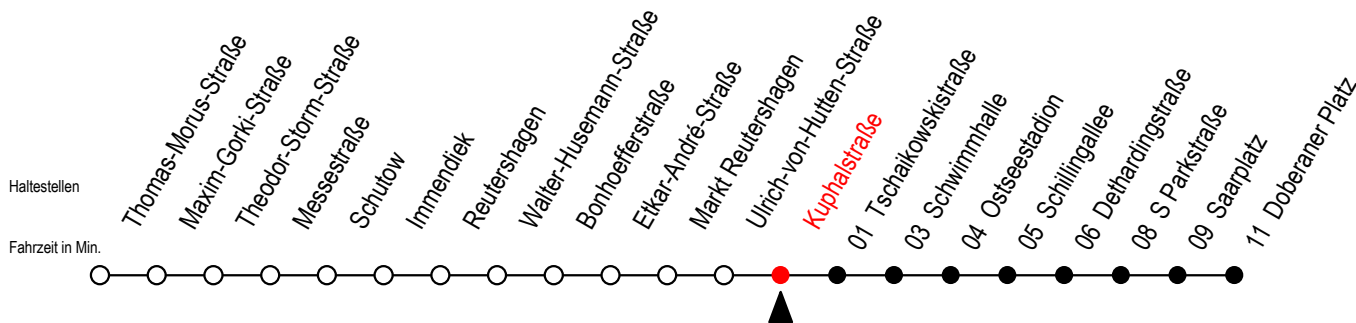

# 25 Kuphalstraße

Gültig ab 22.11.2021

Alle Angaben ohne Gewähr

**Richtung: Doberaner Platz**

Uhr Montag - Donnerstag				Uhr Freitag				Uhr Samstag				Uhr Sonntag - Feiertag			
4	28	58		4	28	58		4	--			4	--		
5	13	28	43 57	5	13	28	43 57	5	--			5	--		
6	07	17	27 37	6	07	17	27 37	6	15	45		6	--		
	47	57			47	57									
7	07	17	27 37	7	07	17	27 37	7	15	45		7	--		
	47	57			47	57									
8	07	17	27 37	8	07	17	27 37	8	15	45		8	14	44	
	47	57			47	57									
9	07	17	27 37	9	07	17	27 37	9	14	29	44 59	9	14	44	
	47	57			47	57									
10	07	17	27 37	10	07	17	27 37	10	14	29	44 59	10	14	44	
	47	57			47	57									
11	07	17	27 37	11	07	17	27 37	11	14	29	44 59	11	14	29	44
	47	57			47	57							59		
12	07	17	27 37	12	07	17	27 37	12	14	29	44 59	12	14	29	44
	47	57			47	57							59		
13	07	17	27 37	13	07	17	27 37	13	14	29	44 59	13	14	29	44
	47	57			47	57							59		
14	07	17	27 37	14	07	17	27 37	14	14	29	44 59	14	14	29	44
	47	57			47	57							59		
15	07	17	27 37	15	07	17	27 37	15	14	29	44 59	15	14	29	44
	47	57			47	57							59		
16	07	17	27 37	16	07	17	27 37	16	14	29	44 59	16	14	29	44
	47	57			47	57							59		
17	07	17	27 37	17	07	17	27 37	17	14	29	44 59	17	14	29	44
	47	57			47	57							59		
18	07	17	27 42	18	07	17	27 42	18	14	29	44 59	18	14	29	44
	57				57								59		
19	12	27	42 57	19	12	27	42 57	19	14	29	44 59	19	14	45	
20	15	45		20	12	27	42 57	20	14	29	44 59	20	15	45	
21	15	45		21	12	27	42 57	21	14	29	44 59	21	15	45	
22	15	45		22	15	45		22	15	45		22	15	45	
23	15	45		23	15	45		23	15	45		23	15	45	