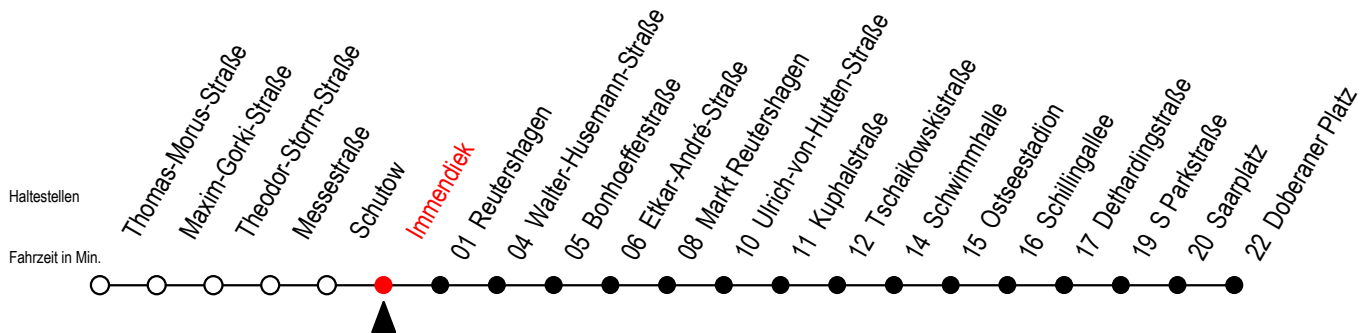

# 25 Immendiek

Gültig ab 22.11.2021

Alle Angaben ohne Gewähr

## Richtung: Doberaner Platz

Uhr Montag - Donnerstag			Uhr Freitag			Uhr Samstag			Uhr Sonntag - Feiertag			
4	17	47	4	17	47	4	--	4	--	4	--	
5	17	44	5	17	44	5	--	5	--	5	--	
6	14	44	6	14	44	6	04	34	6	--		
7	14	44	7	14	44	7	04	34	7	--		
8	14	44	8	14	44	8	04	34	8	02	32	
9	14	44	9	14	44	9	01	16	31	9	02	32
10	14	44	10	14	44	10	01	16	31	10	02	32
11	14	44	11	14	44	11	01	16	31	11	02	32
12	14	44	12	14	44	12	01	16	31	12	01	31
13	14	44	13	14	44	13	01	16	31	13	01	31
14	14	44	14	14	44	14	01	16	31	14	01	31
15	14	44	15	14	44	15	01	16	31	15	01	31
16	14	44	16	14	44	16	01	16	31	16	01	31
17	14	44	17	14	44	17	01	16	31	17	01	31
18	14	44	18	14	44	18	01	16	31	18	01	31
19	14	44	19	14	44	19	01	16	31	19	02	34
20	04	34	20	14	44	20	01	16	31	20	04	34
21	04	34	21	14	44	21	01	31	21	04	34	
22	04	34	22	04	34	22	04	34	22	04	34	
23	04	34	23	04	34	23	04	34	23	04	34	