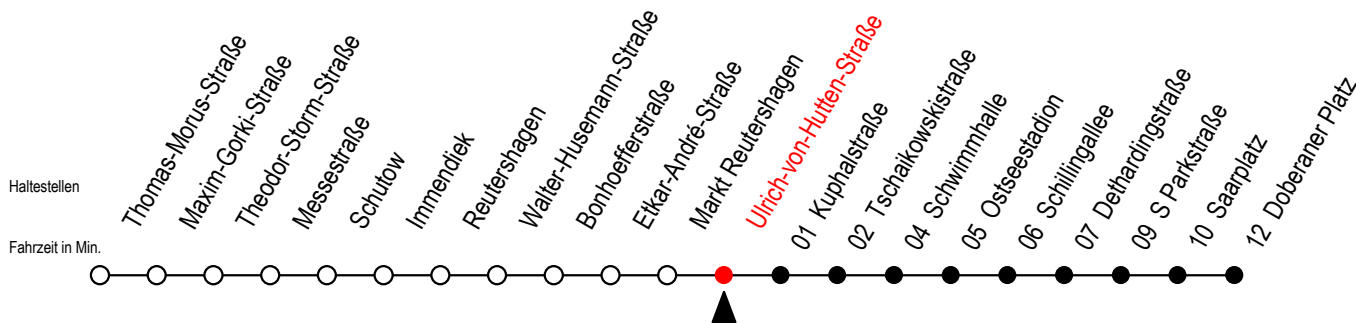

25 Ulrich-von-Hutten-Straße

Gültig ab 22.11.2021

Alle Angaben ohne Gewähr

Richtung: Doberaner Platz

Uhr Montag - Donnerstag				Uhr Freitag				Uhr Samstag				Uhr Sonntag - Feiertag	
4	27	57		4	27	57		4	--			4	--
5	12	27	42 55	5	12	27	42 55	5	--			5	--
6	05	15	25 35	6	05	15	25 35	6	14	44		6	--
	45	55			45	55							
7	05	15	25 35	7	05	15	25 35	7	14	44		7	--
	45	55			45	55							
8	05	15	25 35	8	05	15	25 35	8	14	44		8	13 43
	45	55			45	55							
9	05	15	25 35	9	05	15	25 35	9	12	27	42 57	9	13 43
	45	55			45	55							
10	05	15	25 35	10	05	15	25 35	10	12	27	42 57	10	13 43
	45	55			45	55							
11	05	15	25 35	11	05	15	25 35	11	12	27	42 57	11	13 27 43
	45	55			45	55							57
12	05	15	25 35	12	05	15	25 35	12	12	27	42 57	12	12 27 42
	45	55			45	55							57
13	05	15	25 35	13	05	15	25 35	13	12	27	42 57	13	12 27 42
	45	55			45	55							57
14	05	15	25 35	14	05	15	25 35	14	12	27	42 57	14	12 27 42
	45	55			45	55							57
15	05	15	25 35	15	05	15	25 35	15	12	27	42 57	15	12 27 42
	45	55			45	55							57
16	05	15	25 35	16	05	15	25 35	16	12	27	42 57	16	12 27 42
	45	55			45	55							57
17	05	15	25 35	17	05	15	25 35	17	12	27	42 57	17	12 27 42
	45	55			45	55							57
18	05	15	25 40	18	05	15	25 40	18	12	27	42 57	18	12 27 42
	55				55								57
19	10	25	40 55	19	10	25	40 55	19	12	27	42 57	19	13 44
20	14	44		20	10	25	40 55	20	12	27	42 57	20	14 44
21	14	44		21	10	25	40 55	21	12	27	42 57	21	14 44
22	14	44		22	14	44		22	14	44		22	14 44
23	14	44		23	14	44		23	14	44		23	14 44