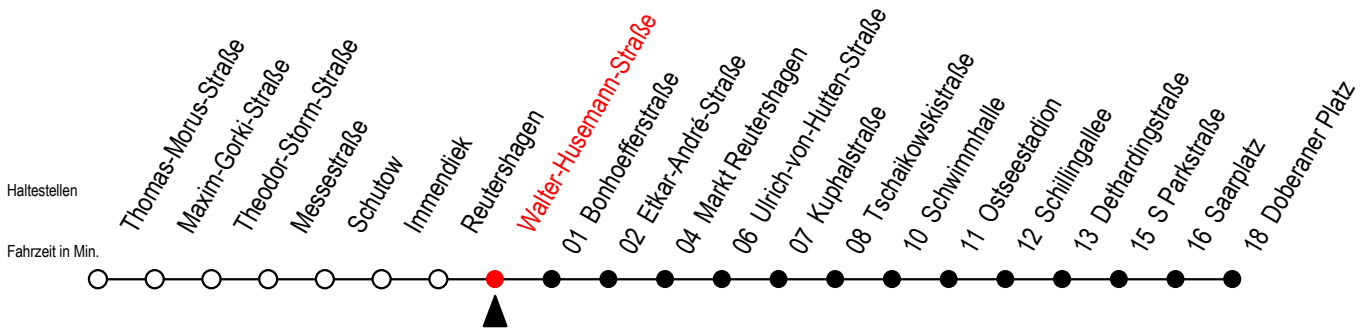

# 25 Walter-Husemann-Straße

Gültig ab 22.11.2021

Alle Angaben ohne Gewähr

**Richtung: Doberaner Platz**

Uhr Montag - Donnerstag			Uhr Freitag			Uhr Samstag			Uhr Sonntag - Feiertag		
4	21	51	4	21	51	4	--	4	--	--	--
5	21	49	5	21	49	5	--	5	--	--	--
6	19	49	6	19	49	6	08 38	6	--	--	--
7	19	49	7	19	49	7	08 38	7	--	--	--
8	19	49	8	19	49	8	08 38	8	07	37	37
9	19	49	9	19	49	9	06 21 36	9	07	37	37
10	19	49	10	19	49	10	06 21 36	10	07	37	37
11	19	49	11	19	49	11	06 21 36	11	07	37	37
12	19	49	12	19	49	12	06 21 36	12	06	36	36
13	19	49	13	19	49	13	06 21 36	13	06	36	36
14	19	49	14	19	49	14	06 21 36	14	06	36	36
15	19	49	15	19	49	15	06 21 36	15	06	36	36
16	19	49	16	19	49	16	06 21 36	16	06	36	36
17	19	49	17	19	49	17	06 21 36	17	06	36	36
18	19	49	18	19	49	18	06 21 36	18	06	36	36
19	19	49	19	19	49	19	06 21 36	19	07	38	38
20	08	38	20	19	49	20	06 21 36	20	08	38	38
21	08	38	21	19	49	21	06 36	21	08	38	38
22	08	38	22	08	38	22	08 38	22	08	38	38
23	08	38	23	08	38	23	08 38	23	08	38	38