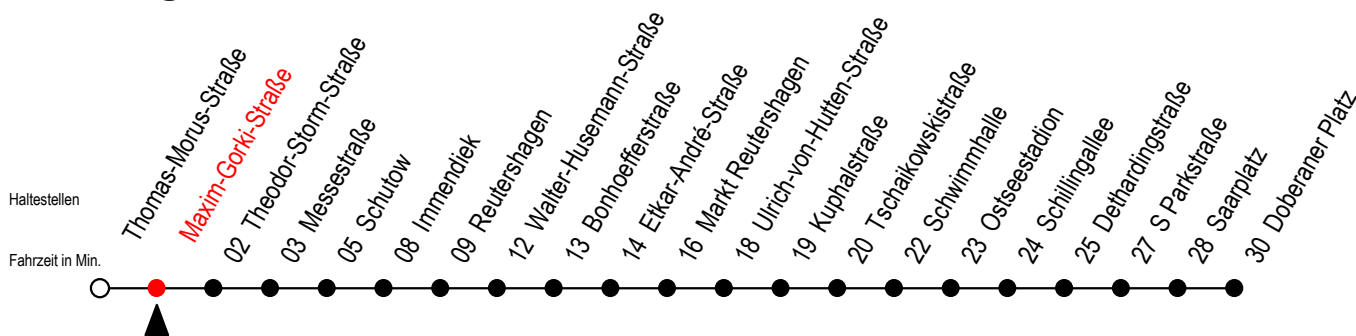

25 Maxim-Gorki-Straße

Gültig ab 22.11.2021

Alle Angaben ohne Gewähr

Richtung: Doberaner Platz

| Uhr Montag - Donnerstag | | | Uhr Freitag | | | Uhr Samstag | | | Uhr Sonntag - Feiertag | | |
|-------------------------|-------|-------|-------------|-------|-------|-------------|----------------|----|------------------------|----|-------|
| 4 | 11 | 41 | 4 | 11 | 41 | 4 | -- | 4 | -- | 4 | -- |
| 5 | 11 | 37 | 5 | 11 | 37 | 5 | 58 | 5 | -- | 5 | -- |
| 6 | 07 | 37 | 6 | 07 | 37 | 6 | 28 58 | 6 | -- | 6 | -- |
| 7 | 07 | 37 | 7 | 07 | 37 | 7 | 28 58 | 7 | 56 | 7 | 56 |
| 8 | 07 | 37 | 8 | 07 | 37 | 8 | 28 54 | 8 | 26 56 | 8 | 26 56 |
| 9 | 07 | 37 | 9 | 07 | 37 | 9 | 09 24 39 54 | 9 | 26 56 | 9 | 26 56 |
| 10 | 07 | 37 | 10 | 07 | 37 | 10 | 09 24 39 54 | 10 | 26 56 | 10 | 26 56 |
| 11 | 07 | 37 | 11 | 07 | 37 | 11 | 09 24 39 54 | 11 | 26 54 | 11 | 26 54 |
| 12 | 07 | 37 | 12 | 07 | 37 | 12 | 09 24 39 54 | 12 | 24 54 | 12 | 24 54 |
| 13 | 07 | 37 | 13 | 07 | 37 | 13 | 09 24 39 54 | 13 | 24 54 | 13 | 24 54 |
| 14 | 07 | 37 | 14 | 07 | 37 | 14 | 09 24 39 54 | 14 | 24 54 | 14 | 24 54 |
| 15 | 07 | 37 | 15 | 07 | 37 | 15 | 09 24 39 54 | 15 | 24 54 | 15 | 24 54 |
| 16 | 07 | 37 | 16 | 07 | 37 | 16 | 09 24 39 54 | 16 | 24 54 | 16 | 24 54 |
| 17 | 07 | 37 | 17 | 07 | 37 | 17 | 09 24 39 54 | 17 | 24 54 | 17 | 24 54 |
| 18 | 07 | 37 | 18 | 07 | 37 | 18 | 09 24 39 54 | 18 | 24 56 | 18 | 24 56 |
| 19 | 07 | 37 58 | 19 | 07 | 37 | 19 | 09 24 39 54 | 19 | 28 58 | 19 | 28 58 |
| 20 | 28 58 | | 20 | 07 | 37 | 20 | 09 24 54 | 20 | 28 58 | 20 | 28 58 |
| 21 | 28 58 | | 21 | 07 | 37 58 | 21 | 24 58 | 21 | 28 58 | 21 | 28 58 |
| 22 | 28 58 | | 22 | 28 58 | | 22 | 28 58 | 22 | 28 58 | 22 | 28 58 |
| 23 | 28 | | 23 | 28 | | 23 | 28 | 23 | 28 | 23 | 28 |