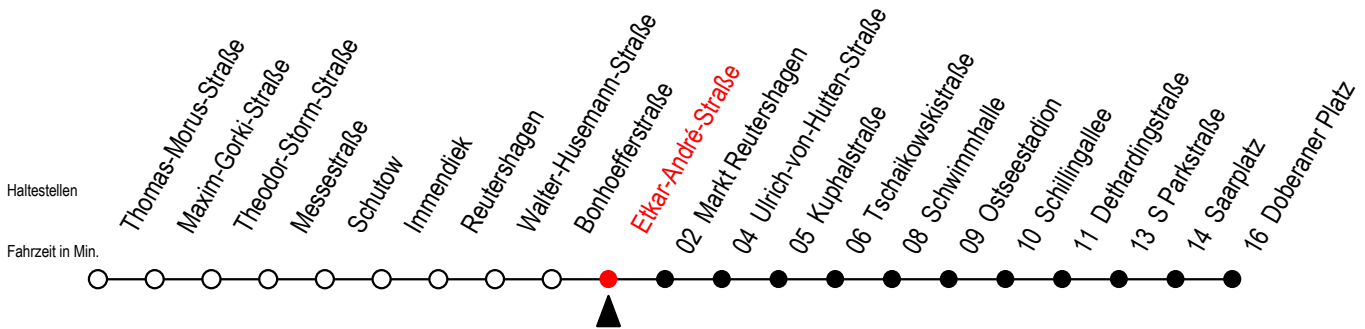

25 Etkar-André-Straße

Gültig ab 22.11.2021

Alle Angaben ohne Gewähr

Richtung: Doberaner Platz

Uhr Montag - Donnerstag			Uhr Freitag			Uhr Samstag			Uhr Sonntag - Feiertag		
4	23	53	4	23	53	4	--	4	--	4	--
5	23	51	5	23	51	5	--	5	--	5	--
6	21	51	6	21	51	6	10 40	6	--	6	--
7	21	51	7	21	51	7	10 40	7	--	7	--
8	21	51	8	21	51	8	10 40	8	09 39	8	09 39
9	21	51	9	21	51	9	08 23 38 53	9	09 39	9	09 39
10	21	51	10	21	51	10	08 23 38 53	10	09 39	10	09 39
11	21	51	11	21	51	11	08 23 38 53	11	09 39	11	09 39
12	21	51	12	21	51	12	08 23 38 53	12	08 38	12	08 38
13	21	51	13	21	51	13	08 23 38 53	13	08 38	13	08 38
14	21	51	14	21	51	14	08 23 38 53	14	08 38	14	08 38
15	21	51	15	21	51	15	08 23 38 53	15	08 38	15	08 38
16	21	51	16	21	51	16	08 23 38 53	16	08 38	16	08 38
17	21	51	17	21	51	17	08 23 38 53	17	08 38	17	08 38
18	21	51	18	21	51	18	08 23 38 53	18	08 38	18	08 38
19	21	51	19	21	51	19	08 23 38 53	19	09 40	19	09 40
20	10	40	20	21	51	20	08 23 38	20	10 40	20	10 40
21	10	40	21	21	51	21	08 38	21	10 40	21	10 40
22	10	40	22	10	40	22	10 40	22	10 40	22	10 40
23	10	40	23	10	40	23	10 40	23	10 40	23	10 40