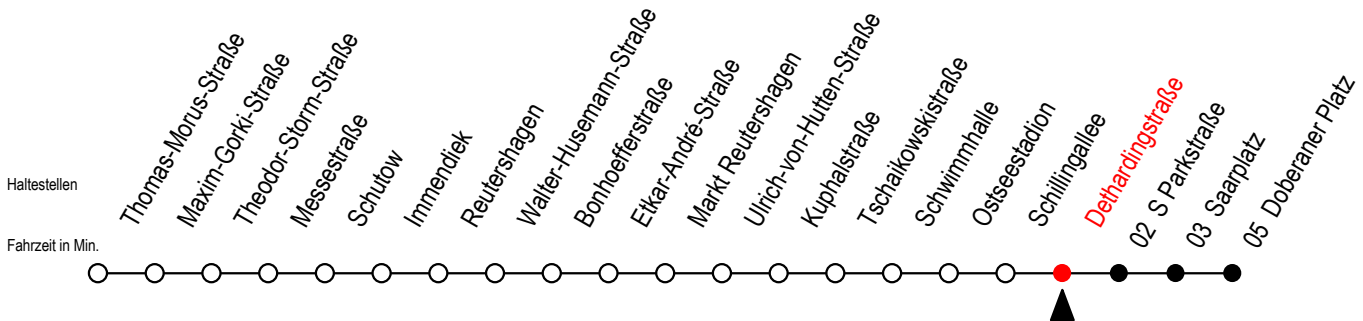

# 25 Dethardingstraße

Gültig ab 22.11.2021

Alle Angaben ohne Gewähr

**Richtung: Doberaner Platz**

Uhr Montag - Donnerstag		Uhr Freitag		Uhr Samstag		Uhr Sonntag - Feiertag	
4	34	4	34	4	--	4	--
5	04 19 34 49	5	04 19 34 49	5	--	5	--
6	03 13 23 33 43 53	6	03 13 23 33 43 53	6	21 51	6	--
7	03 13 23 33 43 53	7	03 13 23 33 43 53	7	21 51	7	--
8	03 13 23 33 43 53	8	03 13 23 33 43 53	8	21 51	8	20 50
9	03 13 23 33 43 53	9	03 13 23 33 43 53	9	20 35 50	9	20 50
10	03 13 23 33 43 53	10	03 13 23 33 43 53	10	05 20 35 50	10	20 50
11	03 13 23 33 43 53	11	03 13 23 33 43 53	11	05 20 35 50	11	20 35 50
12	03 13 23 33 43 53	12	03 13 23 33 43 53	12	05 20 35 50	12	05 20 35 50
13	03 13 23 33 43 53	13	03 13 23 33 43 53	13	05 20 35 50	13	05 20 35 50
14	03 13 23 33 43 53	14	03 13 23 33 43 53	14	05 20 35 50	14	05 20 35 50
15	03 13 23 33 43 53	15	03 13 23 33 43 53	15	05 20 35 50	15	05 20 35 50
16	03 13 23 33 43 53	16	03 13 23 33 43 53	16	05 20 35 50	16	05 20 35 50
17	03 13 23 33 43 53	17	03 13 23 33 43 53	17	05 20 35 50	17	05 20 35 50
18	03 13 23 33 48	18	03 13 23 33 48	18	05 20 35 50	18	05 20 35 50
19	03 18 33 48	19	03 18 33 48	19	05 20 35 50	19	05 20 51
20	03 21 51	20	03 18 33 48	20	05 20 35 50	20	21 51
21	21 51	21	03 18 33 48	21	05 20 35 50	21	21 51
22	21 51	22	03 21 51	22	05 21 51	22	21 51
23	21 51	23	21 51	23	21 51	23	21 51