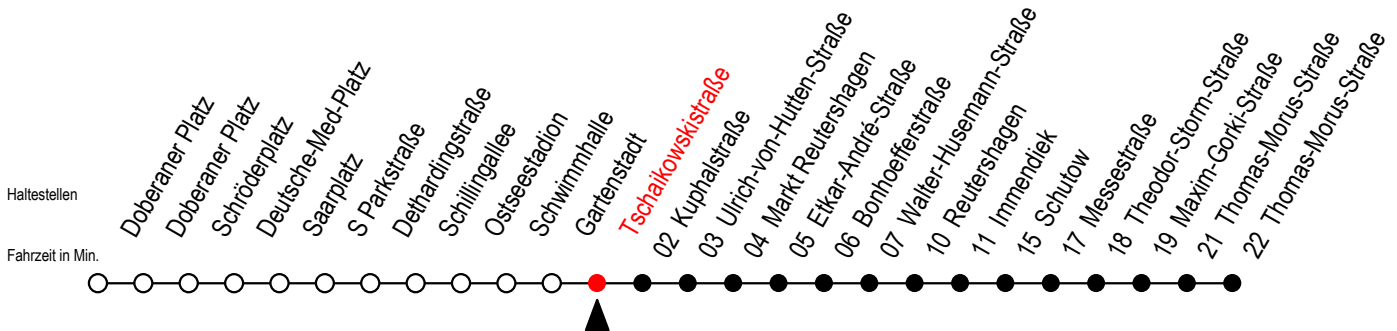

25 Tschaikowskistraße

Gültig ab 22.11.2021

Alle Angaben ohne Gewähr

Richtung: Thomas Morus Straße

Uhr Montag - Donnerstag		Uhr Freitag		Uhr Samstag		Uhr Sonntag - Feiertag	
4	48	4	48	4	--	4	--
5	03 ^M 18 33 ^M 48	5	03 ^M 18 33 ^M 48	5	--	5	--
6	03 ^M 18 30 ^M 40 50 ^M	6	03 ^M 18 30 ^M 40 50 ^M	6	14 44	6	--
7	00 ^M 10 20 ^M 30 ^M 40 50 ^M	7	00 ^M 10 20 ^M 30 ^M 40 50 ^M	7	14 44	7	--
8	00 ^M 10 20 ^M 30 ^M 40 50 ^M	8	00 ^M 10 20 ^M 30 ^M 40 50 ^M	8	14 44	8	19 44
9	00 ^M 10 20 ^M 30 ^M 40 50 ^M	9	00 ^M 10 20 ^M 30 ^M 40 50 ^M	9	14 44	9	14 44
10	00 ^M 10 20 ^M 30 ^M 40 50 ^M	10	00 ^M 10 20 ^M 30 ^M 40 50 ^M	10	03 18 33 48	10	14 44
11	00 ^M 10 20 ^M 30 ^M 40 50 ^M	11	00 ^M 10 20 ^M 30 ^M 40 50 ^M	11	03 18 33 48	11	14 44
12	00 ^M 10 20 ^M 30 ^M 40 50 ^M	12	00 ^M 10 20 ^M 30 ^M 40 50 ^M	12	03 18 33 48	12	03 ^M 18 33 ^M 48
13	00 ^M 10 20 ^M 30 ^M 40 50 ^M	13	00 ^M 10 20 ^M 30 ^M 40 50 ^M	13	03 18 33 48	13	03 ^M 18 33 ^M 48
14	00 ^M 10 20 ^M 30 ^M 40 50 ^M	14	00 ^M 10 20 ^M 30 ^M 40 50 ^M	14	03 18 33 48	14	03 ^M 18 33 ^M 48
15	00 ^M 10 20 ^M 30 ^M 40 50 ^M	15	00 ^M 10 20 ^M 30 ^M 40 50 ^M	15	03 18 33 48	15	03 ^M 18 33 ^M 48
16	00 ^M 10 20 ^M 30 ^M 40 50 ^M	16	00 ^M 10 20 ^M 30 ^M 40 50 ^M	16	03 18 33 48	16	03 ^M 18 33 ^M 48
17	00 ^M 10 20 ^M 30 ^M 40 50 ^M	17	00 ^M 10 20 ^M 30 ^M 40 50 ^M	17	03 18 33 48	17	03 ^M 18 33 ^M 48
18	00 ^M 10 20 ^M 30 ^M 40 50 ^M	18	00 ^M 10 20 ^M 30 ^M 40 50 ^M	18	03 18 33 48	18	03 ^M 18 33 ^M 48
19	03 ^M 18 33 ^M 48	19	03 ^M 18 33 ^M 48	19	03 18 33 48	19	03 ^M 18 33 ^M 48
20	03 ^M 18 33 ^M 48	20	03 ^M 18 33 ^M 48	20	03 18 33 ^M 48	20	15 44
21	03 ^M 18 44	21	03 ^M 18 33 ^M 48	21	03 ^M 18 33 ^M 48	21	14 44
22	14 44	22	03 ^M 18 33 ^M 48	22	03 ^M 18 33 ^M 48	22	14 44
23	14 44	23	14 44	23	14 44	23	14 44
0	14	0	14	0	14	0	14

M = fährt bis Markt Reutershagen

Servicetelefon: 0381 / 8021900