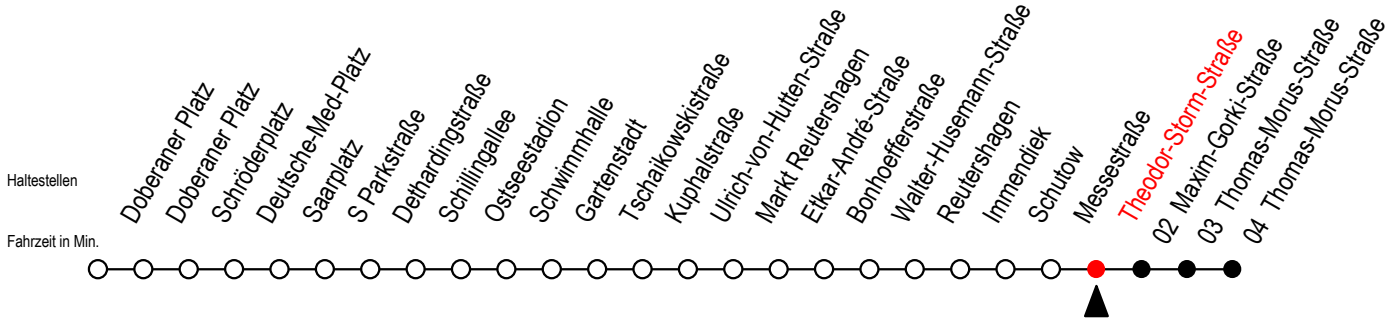

25 Theodor-Storm-Straße

Gültig ab 22.11.2021

Alle Angaben ohne Gewähr

Richtung: Thomas Morus Straße

Uhr Montag - Donnerstag			Uhr Freitag			Uhr Samstag			Uhr Sonntag - Feiertag		
5	06	36	5	06	36	5	--	5	--	5	--
6	06	36 58	6	06	36 58	6	32	6	--	6	--
7	28	58	7	28	58	7	02 32	7	--	7	--
8	28	58	8	28	58	8	02 32	8	37	8	37
9	28	58	9	28	58	9	02 32	9	02 32	9	02 32
10	28	58	10	28	58	10	02 21 36	10	02 32	10	02 32
11	28	58	11	28	58	11	06 21 36	11	02 32	11	02 32
12	28	58	12	28	58	12	06 21 36	12	02 36	12	02 36
13	28	58	13	28	58	13	06 21 36	13	06 36	13	06 36
14	28	58	14	28	58	14	06 21 36	14	06 36	14	06 36
15	28	58	15	28	58	15	06 21 36	15	06 36	15	06 36
16	28	58	16	28	58	16	06 21 36	16	06 36	16	06 36
17	28	58	17	28	58	17	06 21 36	17	06 36	17	06 36
18	28	58	18	28	58	18	06 21 36	18	06 36	18	06 36
19	36		19	36		19	06 21 36	19	06 36	19	06 36
20	06	36	20	06	36	20	06 21 36	20	06 33	20	06 33
21	06	36	21	06	36	21	06 36	21	02 32	21	02 32
22	02	32	22	06	36	22	06 36	22	02 32	22	02 32
23	02	32	23	06	32	23	06 32	23	02 32	23	02 32
0	02	32	0	02	32	0	02 32	0	02 32	0	02 32