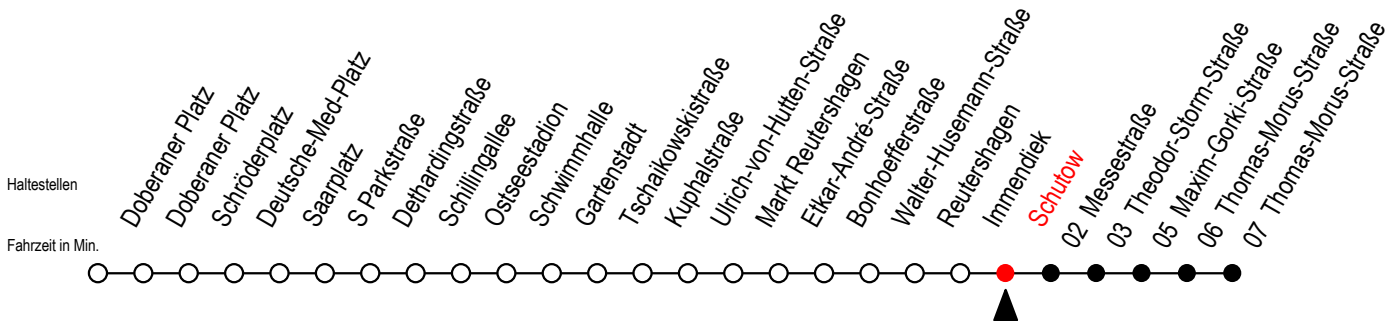

# 25 Schutow

Gültig ab 22.11.2021

Alle Angaben ohne Gewähr

Richtung: Thomas Morus Straße

Uhr Montag - Donnerstag			Uhr Freitag			Uhr Samstag			Uhr Sonntag - Feiertag						
5	02	32	5	02	32	5	--		5	--					
6	02	32	54	6	02	32	54	6	28	58	6	--			
7	24	54		7	24	54		7	28	58	7	--			
8	24	54		8	24	54		8	28	58	8	33	58		
9	24	54		9	24	54		9	28	58	9	28	58		
10	24	54		10	24	54		10	17	32	47	10	28	58	
11	24	54		11	24	54		11	02	17	32	11	28	58	
									47						
12	24	54		12	24	54		12	02	17	32	12	32		
									47						
13	24	54		13	24	54		13	02	17	32	13	02	32	
									47						
14	24	54		14	24	54		14	02	17	32	14	02	32	
									47						
15	24	54		15	24	54		15	02	17	32	15	02	32	
									47						
16	24	54		16	24	54		16	02	17	32	16	02	32	
									47						
17	24	54		17	24	54		17	02	17	32	17	02	32	
									47						
18	24	54		18	24	54		18	02	17	32	18	02	32	
									47						
19	32			19	32			19	02	17	32	19	02	32	
									47						
20	02	32		20	02	32		20	02	17	32	20	02	29	58
21	02	32	58	21	02	32		21	02	32		21	28	58	
22	28	58		22	02	32		22	02	32		22	28	58	
23	28	58		23	02	28	58	23	02	28	58	23	28	58	
0	28			0	28			0	28			0	28		