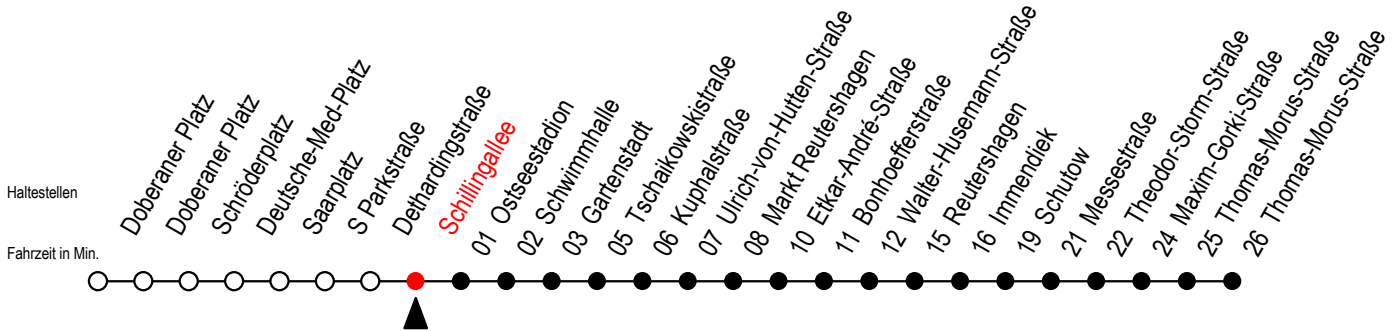

25 Schillingallee

Gültig ab 22.11.2021

Alle Angaben ohne Gewähr

Richtung: Thomas Morus Straße

Uhr Montag - Donnerstag			Uhr Freitag			Uhr Samstag			Uhr Sonntag - Feiertag		
4	43	58 ^M	4	43	58 ^M	4	--	4	--		
5	13	28 ^M 43 58 ^M	5	13	28 ^M 43 58 ^M	5	--	5	--		
6	13	25 ^M 35 45 ^M 55 ^M	6	13	25 ^M 35 45 ^M 55 ^M	6	10 40	6	--		
7	05	15 ^M 25 ^M 35 45 ^M 55 ^M	7	05	15 ^M 25 ^M 35 45 ^M 55 ^M	7	10 40	7	--		
8	05	15 ^M 25 ^M 35 45 ^M 55 ^M	8	05	15 ^M 25 ^M 35 45 ^M 55 ^M	8	10 40	8	14 39		
9	05	15 ^M 25 ^M 35 45 ^M 55 ^M	9	05	15 ^M 25 ^M 35 45 ^M 55 ^M	9	10 40 58	9	09 39		
10	05	15 ^M 25 ^M 35 45 ^M 55 ^M	10	05	15 ^M 25 ^M 35 45 ^M 55 ^M	10	13 28 43 58	10	09 39		
11	05	15 ^M 25 ^M 35 45 ^M 55 ^M	11	05	15 ^M 25 ^M 35 45 ^M 55 ^M	11	13 28 43 58	11	09 39 58 ^M		
12	05	15 ^M 25 ^M 35 45 ^M 55 ^M	12	05	15 ^M 25 ^M 35 45 ^M 55 ^M	12	13 28 43 58	12	13 28 ^M 43 58 ^M		
13	05	15 ^M 25 ^M 35 45 ^M 55 ^M	13	05	15 ^M 25 ^M 35 45 ^M 55 ^M	13	13 28 43 58	13	13 28 ^M 43 58 ^M		
14	05	15 ^M 25 ^M 35 45 ^M 55 ^M	14	05	15 ^M 25 ^M 35 45 ^M 55 ^M	14	13 28 43 58	14	13 28 ^M 43 58 ^M		
15	05	15 ^M 25 ^M 35 45 ^M 55 ^M	15	05	15 ^M 25 ^M 35 45 ^M 55 ^M	15	13 28 43 58	15	13 28 ^M 43 58 ^M		
16	05	15 ^M 25 ^M 35 45 ^M 55 ^M	16	05	15 ^M 25 ^M 35 45 ^M 55 ^M	16	13 28 43 58	16	13 28 ^M 43 58 ^M		
17	05	15 ^M 25 ^M 35 45 ^M 55 ^M	17	05	15 ^M 25 ^M 35 45 ^M 55 ^M	17	13 28 43 58	17	13 28 ^M 43 58 ^M		
18	05	15 ^M 25 ^M 35 45 ^M 58 ^M	18	05	15 ^M 25 ^M 35 45 ^M 58 ^M	18	13 28 43 58	18	13 28 ^M 43 58 ^M		
19	13	28 ^M 43 58 ^M	19	13	28 ^M 43 58 ^M	19	13 28 43 58	19	13 28 ^M 43		
20	13	28 ^M 43 58 ^M	20	13	28 ^M 43 58 ^M	20	13 28 ^M 43 58 ^M	20	10 40		
21	13	40	21	13	28 ^M 43 58 ^M	21	13 28 ^M 43 58 ^M	21	10 40		
22	10	40	22	13	28 ^M 43	22	13 28 ^M 43	22	10 40		
23	10	40	23	10	40	23	10 40	23	10 40		
0	10		0	10		0	10	0	10		

M = fährt bis Markt Reutershagen

Servicetelefon: 0381 / 8021900