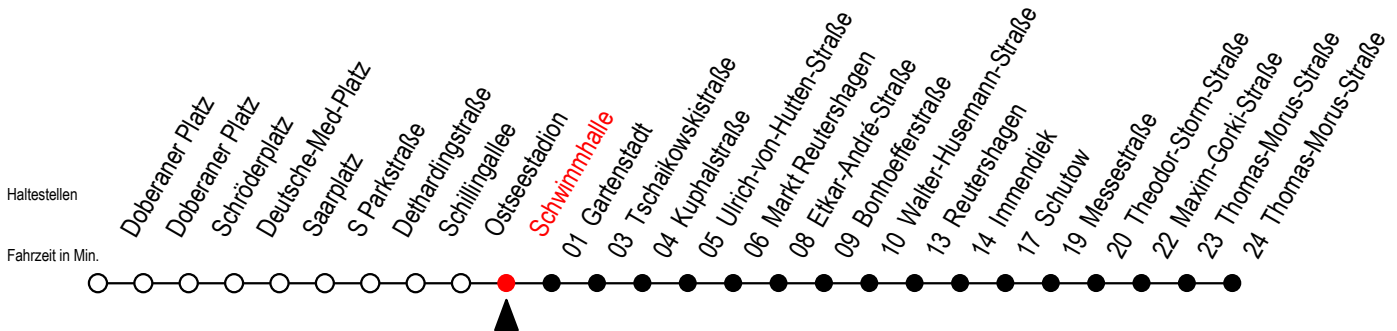

25 Schwimmhalle

Gültig ab 22.11.2021

Alle Angaben ohne Gewähr

Richtung: Thomas Morus Straße

Uhr Montag - Donnerstag		Uhr Freitag		Uhr Samstag		Uhr Sonntag - Feiertag	
4	46	4	46	4	--	4	--
5	01 ^M 16 31 ^M 46	5	01 ^M 16 31 ^M 46	5	--	5	--
6	01 ^M 16 28 ^M 38 48 ^M 58 ^M	6	01 ^M 16 28 ^M 38 48 ^M 58 ^M	6	12 42	6	--
7	08 18 ^M 28 ^M 38 48 ^M 58 ^M	7	08 18 ^M 28 ^M 38 48 ^M 58 ^M	7	12 42	7	--
8	08 18 ^M 28 ^M 38 48 ^M 58 ^M	8	08 18 ^M 28 ^M 38 48 ^M 58 ^M	8	12 42	8	16 41
9	08 18 ^M 28 ^M 38 48 ^M 58 ^M	9	08 18 ^M 28 ^M 38 48 ^M 58 ^M	9	12 42	9	11 41
10	08 18 ^M 28 ^M 38 48 ^M 58 ^M	10	08 18 ^M 28 ^M 38 48 ^M 58 ^M	10	01 16 31 46	10	11 41
11	08 18 ^M 28 ^M 38 48 ^M 58 ^M	11	08 18 ^M 28 ^M 38 48 ^M 58 ^M	11	01 16 31 46	11	11 41
12	08 18 ^M 28 ^M 38 48 ^M 58 ^M	12	08 18 ^M 28 ^M 38 48 ^M 58 ^M	12	01 16 31 46	12	01 ^M 16 31 ^M 46
13	08 18 ^M 28 ^M 38 48 ^M 58 ^M	13	08 18 ^M 28 ^M 38 48 ^M 58 ^M	13	01 16 31 46	13	01 ^M 16 31 ^M 46
14	08 18 ^M 28 ^M 38 48 ^M 58 ^M	14	08 18 ^M 28 ^M 38 48 ^M 58 ^M	14	01 16 31 46	14	01 ^M 16 31 ^M 46
15	08 18 ^M 28 ^M 38 48 ^M 58 ^M	15	08 18 ^M 28 ^M 38 48 ^M 58 ^M	15	01 16 31 46	15	01 ^M 16 31 ^M 46
16	08 18 ^M 28 ^M 38 48 ^M 58 ^M	16	08 18 ^M 28 ^M 38 48 ^M 58 ^M	16	01 16 31 46	16	01 ^M 16 31 ^M 46
17	08 18 ^M 28 ^M 38 48 ^M 58 ^M	17	08 18 ^M 28 ^M 38 48 ^M 58 ^M	17	01 16 31 46	17	01 ^M 16 31 ^M 46
18	08 18 ^M 28 ^M 38 48 ^M	18	08 18 ^M 28 ^M 38 48 ^M	18	01 16 31 46	18	01 ^M 16 31 ^M 46
19	01 ^M 16 31 ^M 46	19	01 ^M 16 31 ^M 46	19	01 16 31 46	19	01 ^M 16 31 ^M 46
20	01 ^M 16 31 ^M 46	20	01 ^M 16 31 ^M 46	20	01 16 31 ^M 46	20	12 42
21	01 ^M 16 42	21	01 ^M 16 31 ^M 46	21	01 ^M 16 31 ^M 46	21	12 42
22	12 42	22	01 ^M 16 31 ^M 46	22	01 ^M 16 31 ^M 46	22	12 42
23	12 42	23	12 42	23	12 42	23	12 42
0	12	0	12	0	12	0	12

M = fährt bis Markt Reutershagen

Servicetelefon: 0381 / 8021900