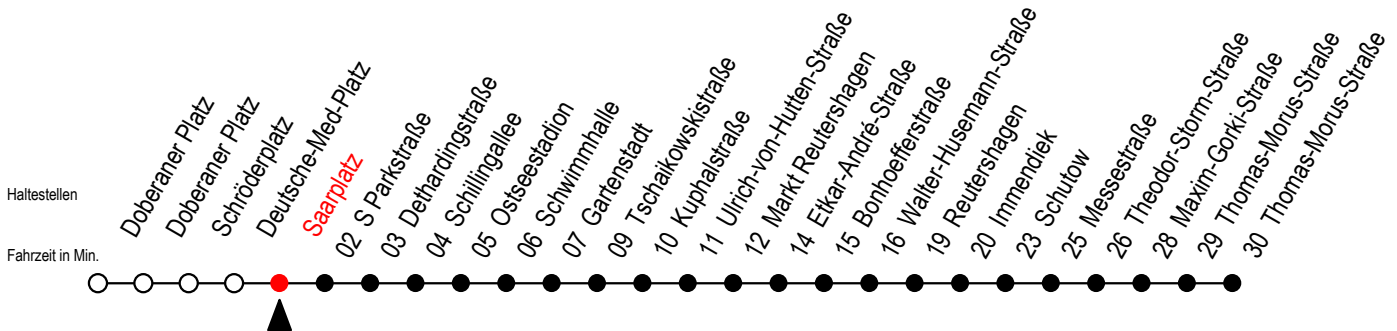

25 Saarplatz

Gültig ab 22.11.2021

Alle Angaben ohne Gewähr

Richtung: Thomas Morus Straße

Uhr Montag - Donnerstag			Uhr Freitag			Uhr Samstag			Uhr Sonntag - Feiertag		
4	39	54^M	4	39	54^M	4	--		4	--	
5	09	24^M 39 54^M	5	09	24^M 39 54^M	5	--		5	--	
6	09	21^M 31 41^M	6	09	21^M 31 41^M	6	07	37	6	--	
		51^M			51^M						
7	01	11^M 21^M 31	7	01	11^M 21^M 31	7	07	37	7	--	
		41^M 51^M			41^M 51^M						
8	01	11^M 21^M 31	8	01	11^M 21^M 31	8	07	37	8	11	36
		41^M 51^M			41^M 51^M						
9	01	11^M 21^M 31	9	01	11^M 21^M 31	9	07	37 54	9	06	36
		41^M 51^M			41^M 51^M						
10	01	11^M 21^M 31	10	01	11^M 21^M 31	10	09	24 39 54	10	06	36
		41^M 51^M			41^M 51^M						
11	01	11^M 21^M 31	11	01	11^M 21^M 31	11	09	24 39 54	11	06	36 54^M
		41^M 51^M			41^M 51^M						
12	01	11^M 21^M 31	12	01	11^M 21^M 31	12	09	24 39 54	12	09	24^M 39 54^M
		41^M 51^M			41^M 51^M						
13	01	11^M 21^M 31	13	01	11^M 21^M 31	13	09	24 39 54	13	09	24^M 39 54^M
		41^M 51^M			41^M 51^M						
14	01	11^M 21^M 31	14	01	11^M 21^M 31	14	09	24 39 54	14	09	24^M 39 54^M
		41^M 51^M			41^M 51^M						
15	01	11^M 21^M 31	15	01	11^M 21^M 31	15	09	24 39 54	15	09	24^M 39 54^M
		41^M 51^M			41^M 51^M						
16	01	11^M 21^M 31	16	01	11^M 21^M 31	16	09	24 39 54	16	09	24^M 39 54^M
		41^M 51^M			41^M 51^M						
17	01	11^M 21^M 31	17	01	11^M 21^M 31	17	09	24 39 54	17	09	24^M 39 54^M
		41^M 51^M			41^M 51^M						
18	01	11^M 21^M 31	18	01	11^M 21^M 31	18	09	24 39 54	18	09	24^M 39 54^M
		41^M 54^M			41^M 54^M						
19	09	24^M 39 54^M	19	09	24^M 39 54^M	19	09	24 39 54	19	09	24^M 39
20	09	24^M 39 54^M	20	09	24^M 39 54^M	20	09	24^M 39 54^M	20	07	37
21	09	37	21	09	24^M 39 54^M	21	09	24^M 39 54^M	21	07	37
22	07	37	22	09	24^M 39	22	09	24^M 39	22	07	37
23	07	37	23	07	37	23	07	37	23	07	37
0	07		0	07		0	07		0	07	

M = fährt bis Markt Reutershagen

Servicetelefon: 0381 / 8021900