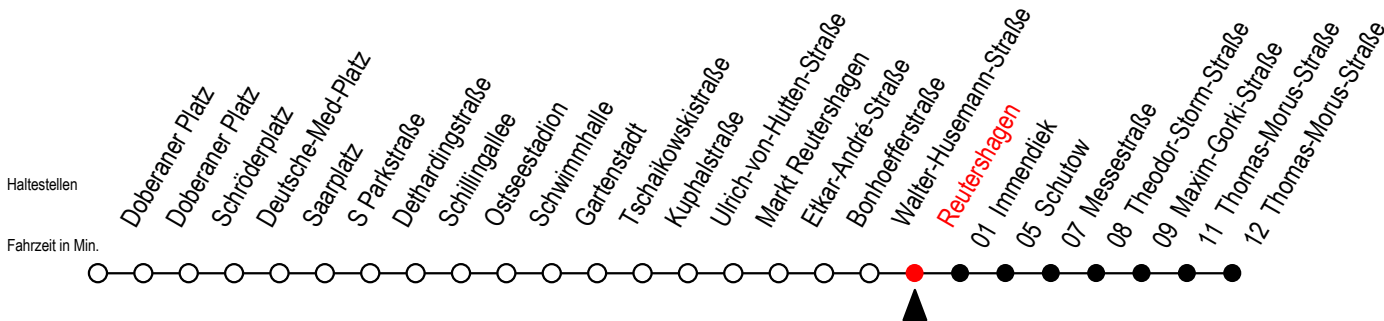

25 Reutershagen

Gültig ab 22.11.2021

Alle Angaben ohne Gewähr

Richtung: Thomas Morus Straße

Uhr Montag - Donnerstag		Uhr Freitag		Uhr Samstag		Uhr Sonntag - Feiertag	
4	58	4	58	4	--	4	--
5	28 58	5	28 58	5	--	5	--
6	28 50	6	28 50	6	24 54	6	--
7	20 50	7	20 50	7	24 54	7	--
8	20 50	8	20 50	8	24 54	8	29 54
9	20 50	9	20 50	9	24 54	9	24 54
10	20 50	10	20 50	10	13 28 43 58	10	24 54
11	20 50	11	20 50	11	13 28 43 58	11	24 54
12	20 50	12	20 50	12	13 28 43 58	12	28 58
13	20 50	13	20 50	13	13 28 43 58	13	28 58
14	20 50	14	20 50	14	13 28 43 58	14	28 58
15	20 50	15	20 50	15	13 28 43 58	15	28 58
16	20 50	16	20 50	16	13 28 43 58	16	28 58
17	20 50	17	20 50	17	13 28 43 58	17	28 58
18	20 50	18	20 50	18	13 28 43 58	18	28 58
19	28 58	19	28 58	19	13 28 43 58	19	28 58
20	28 58	20	28 58	20	13 28 58	20	25 54
21	28 54	21	28 58	21	28 58	21	24 54
22	24 54	22	28 58	22	28 58	22	24 54
23	24 54	23	24 54	23	24 54	23	24 54
0	24	0	24	0	24	0	24