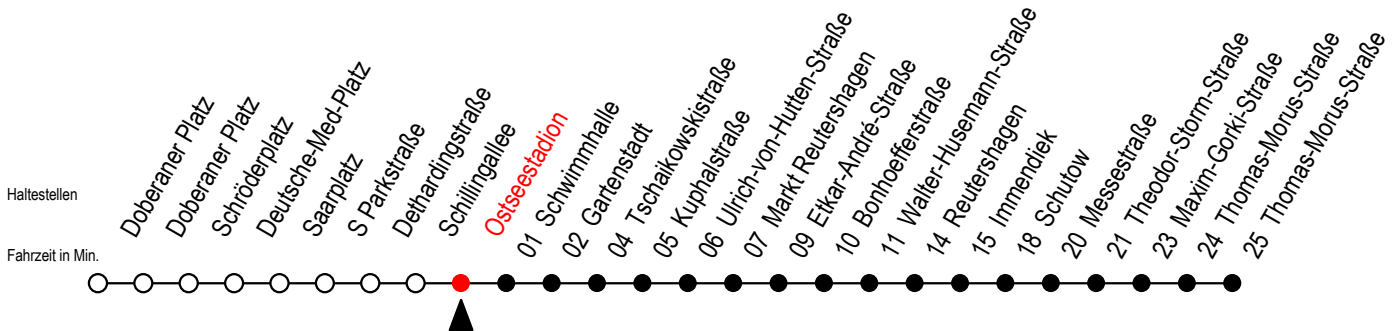

25 Ostseestadion

Gültig ab 22.11.2021

Alle Angaben ohne Gewähr

Richtung: Thomas Morus Straße

Uhr Montag - Donnerstag		Uhr Freitag		Uhr Samstag		Uhr Sonntag - Feiertag	
4	45	4	45	4	--	4	--
5	00^M 15 30^M 45	5	00^M 15 30^M 45	5	--	5	--
6	00^M 15 27^M 37 47^M 57^M	6	00^M 15 27^M 37 47^M 57^M	6	11 41	6	--
7	07 17^M 27^M 37 47^M 57^M	7	07 17^M 27^M 37 47^M 57^M	7	11 41	7	--
8	07 17^M 27^M 37 47^M 57^M	8	07 17^M 27^M 37 47^M 57^M	8	11 41	8	15 40
9	07 17^M 27^M 37 47^M 57^M	9	07 17^M 27^M 37 47^M 57^M	9	11 41	9	10 40
10	07 17^M 27^M 37 47^M 57^M	10	07 17^M 27^M 37 47^M 57^M	10	00 15 30 45	10	10 40
11	07 17^M 27^M 37 47^M 57^M	11	07 17^M 27^M 37 47^M 57^M	11	00 15 30 45	11	10 40
12	07 17^M 27^M 37 47^M 57^M	12	07 17^M 27^M 37 47^M 57^M	12	00 15 30 45	12	00^M 15 30^M 45
13	07 17^M 27^M 37 47^M 57^M	13	07 17^M 27^M 37 47^M 57^M	13	00 15 30 45	13	00^M 15 30^M 45
14	07 17^M 27^M 37 47^M 57^M	14	07 17^M 27^M 37 47^M 57^M	14	00 15 30 45	14	00^M 15 30^M 45
15	07 17^M 27^M 37 47^M 57^M	15	07 17^M 27^M 37 47^M 57^M	15	00 15 30 45	15	00^M 15 30^M 45
16	07 17^M 27^M 37 47^M 57^M	16	07 17^M 27^M 37 47^M 57^M	16	00 15 30 45	16	00^M 15 30^M 45
17	07 17^M 27^M 37 47^M 57^M	17	07 17^M 27^M 37 47^M 57^M	17	00 15 30 45	17	00^M 15 30^M 45
18	07 17^M 27^M 37 47^M	18	07 17^M 27^M 37 47^M	18	00 15 30 45	18	00^M 15 30^M 45
19	00^M 15 30^M 45	19	00^M 15 30^M 45	19	00 15 30 45	19	00^M 15 30^M 45
20	00^M 15 30^M 45	20	00^M 15 30^M 45	20	00 15 30^M 45	20	11 41
21	00^M 15 41	21	00^M 15 30^M 45	21	00^M 15 30^M 45	21	11 41
22	11 41	22	00^M 15 30^M 45	22	00^M 15 30^M 45	22	11 41
23	11 41	23	11 41	23	11 41	23	11 41
0	11	0	11	0	11	0	11

M = fährt bis Markt Reutershagen

Servicetelefon: 0381 / 8021900