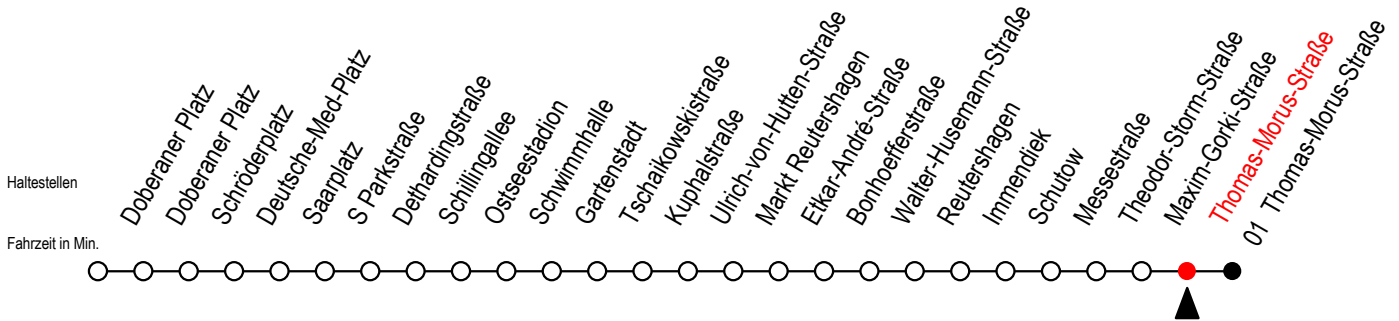

25 Thomas-Morus-Straße

Gültig ab 22.11.2021

Alle Angaben ohne Gewähr

Richtung: Thomas Morus Straße

Uhr Montag - Donnerstag			Uhr Freitag			Uhr Samstag			Uhr Sonntag - Feiertag		
5	09	39	5	09	39	5	--		5	--	
6	09	39	6	09	39	6	35		6	--	
7	01	31	7	01	31	7	05	35	7	--	
8	01	31	8	01	31	8	05	35	8	40	
9	01	31	9	01	31	9	05	35	9	05	35
10	01	31	10	01	31	10	05	24 39	10	05	35
11	01	31	11	01	31	11	09	24 39	11	05	35
12	01	31	12	01	31	12	09	24 39	12	05	39
13	01	31	13	01	31	13	09	24 39	13	09	39
14	01	31	14	01	31	14	09	24 39	14	09	39
15	01	31	15	01	31	15	09	24 39	15	09	39
16	01	31	16	01	31	16	09	24 39	16	09	39
17	01	31	17	01	31	17	09	24 39	17	09	39
18	01	31	18	01	31	18	09	24 39	18	09	39
19	01	39	19	01	39	19	09	24 39	19	09	39
20	09	39	20	09	39	20	09	24 39	20	09	36
21	09	39	21	09	39	21	09	39	21	05	35
22	05	35	22	09	39	22	09	39	22	05	35
23	05	35	23	09	35	23	09	35	23	05	35
0	05	35	0	05	35	0	05	35	0	05	35