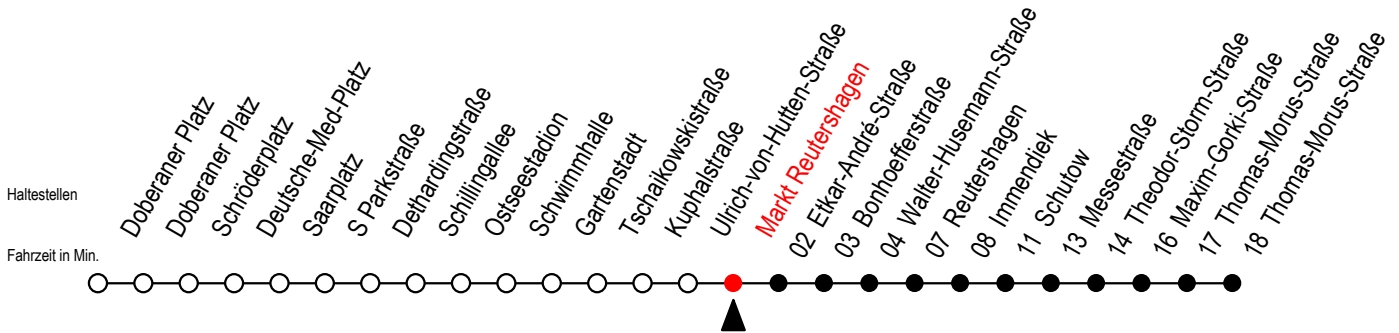

25 Markt Reutershagen

Gültig ab 22.11.2021

Alle Angaben ohne Gewähr

Richtung: Thomas Morus Straße

Uhr Montag - Donnerstag		Uhr Freitag		Uhr Samstag		Uhr Sonntag - Feiertag	
4	52	4	52	4	--	4	--
5	22 52	5	22 52	5	--	5	--
6	22 44	6	22 44	6	18 48	6	--
7	14 44	7	14 44	7	18 48	7	--
8	14 44	8	14 44	8	18 48	8	22 47
9	14 44	9	14 44	9	18 48	9	17 47
10	14 44	10	14 44	10	07 22 37 52	10	17 47
11	14 44	11	14 44	11	07 22 37 52	11	17 47
12	14 44	12	14 44	12	07 22 37 52	12	22 52
13	14 44	13	14 44	13	07 22 37 52	13	22 52
14	14 44	14	14 44	14	07 22 37 52	14	22 52
15	14 44	15	14 44	15	07 22 37 52	15	22 52
16	14 44	16	14 44	16	07 22 37 52	16	22 52
17	14 44	17	14 44	17	07 22 37 52	17	22 52
18	14 44	18	14 44	18	07 22 37 52	18	22 52
19	22 52	19	22 52	19	07 22 37 52	19	22 52
20	22 52	20	22 52	20	07 22 52	20	18 48
21	22 48	21	22 52	21	22 52	21	18 48
22	18 48	22	22 52	22	22 52	22	18 48
23	18 48	23	18 48	23	18 48	23	18 48
0	18	0	18	0	18	0	18