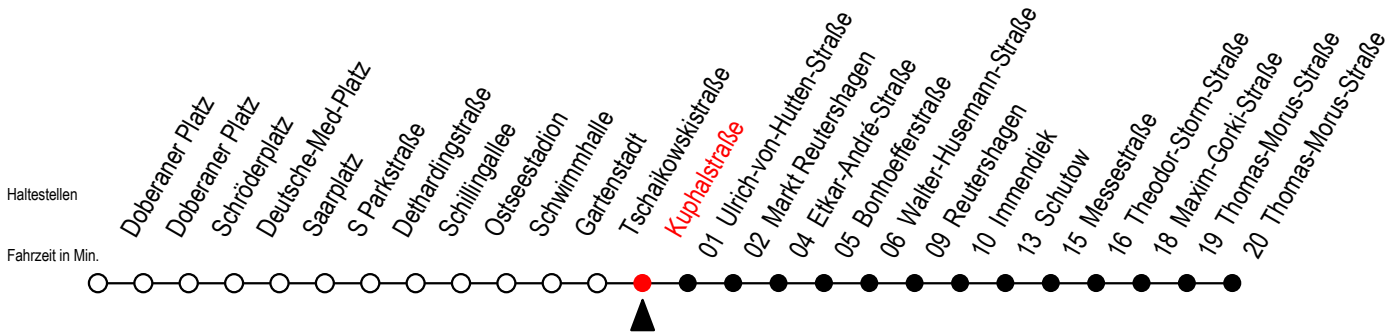

25 Kuphalstraße

Gültig ab 22.11.2021

Alle Angaben ohne Gewähr

Richtung: Thomas Morus Straße

Uhr Montag - Donnerstag		Uhr Freitag		Uhr Samstag		Uhr Sonntag - Feiertag	
4	49	4	49	4	--	4	--
5	04 ^M 19 34 ^M 49	5	04 ^M 19 34 ^M 49	5	--	5	--
6	04 ^M 19 31 ^M 41 51 ^M	6	04 ^M 19 31 ^M 41 51 ^M	6	15 45	6	--
7	01 ^M 11 21 ^M 31 ^M 41 51 ^M	7	01 ^M 11 21 ^M 31 ^M 41 51 ^M	7	15 45	7	--
8	01 ^M 11 21 ^M 31 ^M 41 51 ^M	8	01 ^M 11 21 ^M 31 ^M 41 51 ^M	8	15 45	8	20 45
9	01 ^M 11 21 ^M 31 ^M 41 51 ^M	9	01 ^M 11 21 ^M 31 ^M 41 51 ^M	9	15 45	9	15 45
10	01 ^M 11 21 ^M 31 ^M 41 51 ^M	10	01 ^M 11 21 ^M 31 ^M 41 51 ^M	10	04 19 34 49	10	15 45
11	01 ^M 11 21 ^M 31 ^M 41 51 ^M	11	01 ^M 11 21 ^M 31 ^M 41 51 ^M	11	04 19 34 49	11	15 45
12	01 ^M 11 21 ^M 31 ^M 41 51 ^M	12	01 ^M 11 21 ^M 31 ^M 41 51 ^M	12	04 19 34 49	12	04 ^M 19 34 ^M 49
13	01 ^M 11 21 ^M 31 ^M 41 51 ^M	13	01 ^M 11 21 ^M 31 ^M 41 51 ^M	13	04 19 34 49	13	04 ^M 19 34 ^M 49
14	01 ^M 11 21 ^M 31 ^M 41 51 ^M	14	01 ^M 11 21 ^M 31 ^M 41 51 ^M	14	04 19 34 49	14	04 ^M 19 34 ^M 49
15	01 ^M 11 21 ^M 31 ^M 41 51 ^M	15	01 ^M 11 21 ^M 31 ^M 41 51 ^M	15	04 19 34 49	15	04 ^M 19 34 ^M 49
16	01 ^M 11 21 ^M 31 ^M 41 51 ^M	16	01 ^M 11 21 ^M 31 ^M 41 51 ^M	16	04 19 34 49	16	04 ^M 19 34 ^M 49
17	01 ^M 11 21 ^M 31 ^M 41 51 ^M	17	01 ^M 11 21 ^M 31 ^M 41 51 ^M	17	04 19 34 49	17	04 ^M 19 34 ^M 49
18	01 ^M 11 21 ^M 31 ^M 41 51 ^M	18	01 ^M 11 21 ^M 31 ^M 41 51 ^M	18	04 19 34 49	18	04 ^M 19 34 ^M 49
19	04 ^M 19 34 ^M 49	19	04 ^M 19 34 ^M 49	19	04 19 34 49	19	04 ^M 19 34 ^M 49
20	04 ^M 19 34 ^M 49	20	04 ^M 19 34 ^M 49	20	04 19 34 ^M 49	20	16 45
21	04 ^M 19 45	21	04 ^M 19 34 ^M 49	21	04 ^M 19 34 ^M 49	21	15 45
22	15 45	22	04 ^M 19 34 ^M 49	22	04 ^M 19 34 ^M 49	22	15 45
23	15 45	23	15 45	23	15 45	23	15 45
0	15	0	15	0	15	0	15

M = fährt bis Markt Reutershagen

Servicetelefon: 0381 / 8021900