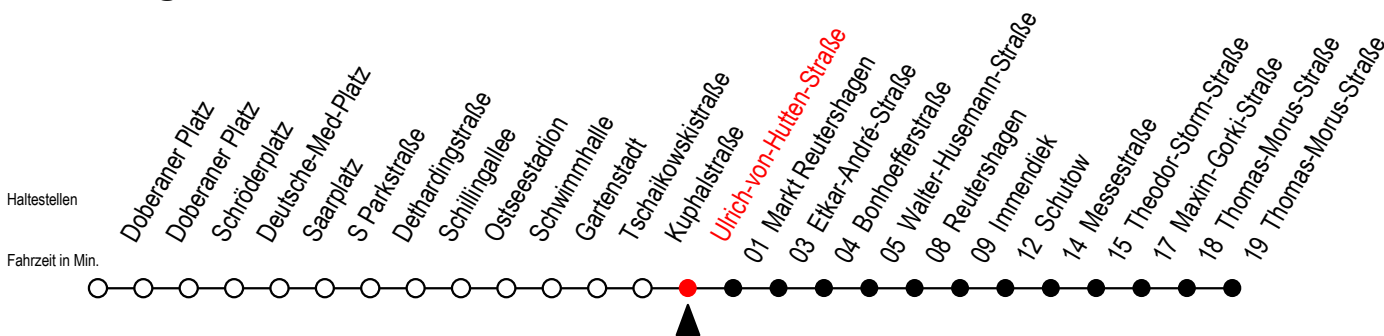

25 Ulrich-von-Hutten-Straße

Gültig ab 22.11.2021

Alle Angaben ohne Gewähr

Richtung: Thomas Morus Straße

Uhr Montag - Donnerstag		Uhr Freitag		Uhr Samstag		Uhr Sonntag - Feiertag	
4	50	4	50	4	--	4	--
5	05 ^M 20 35 ^M 50	5	05 ^M 20 35 ^M 50	5	--	5	--
6	05 ^M 20 32 ^M 42 52 ^M	6	05 ^M 20 32 ^M 42 52 ^M	6	16 46	6	--
7	02 ^M 12 22 ^M 32 ^M 42 52 ^M	7	02 ^M 12 22 ^M 32 ^M 42 52 ^M	7	16 46	7	--
8	02 ^M 12 22 ^M 32 ^M 42 52 ^M	8	02 ^M 12 22 ^M 32 ^M 42 52 ^M	8	16 46	8	21 46
9	02 ^M 12 22 ^M 32 ^M 42 52 ^M	9	02 ^M 12 22 ^M 32 ^M 42 52 ^M	9	16 46	9	16 46
10	02 ^M 12 22 ^M 32 ^M 42 52 ^M	10	02 ^M 12 22 ^M 32 ^M 42 52 ^M	10	05 20 35 50	10	16 46
11	02 ^M 12 22 ^M 32 ^M 42 52 ^M	11	02 ^M 12 22 ^M 32 ^M 42 52 ^M	11	05 20 35 50	11	16 46
12	02 ^M 12 22 ^M 32 ^M 42 52 ^M	12	02 ^M 12 22 ^M 32 ^M 42 52 ^M	12	05 20 35 50	12	05 ^M 20 35 ^M 50
13	02 ^M 12 22 ^M 32 ^M 42 52 ^M	13	02 ^M 12 22 ^M 32 ^M 42 52 ^M	13	05 20 35 50	13	05 ^M 20 35 ^M 50
14	02 ^M 12 22 ^M 32 ^M 42 52 ^M	14	02 ^M 12 22 ^M 32 ^M 42 52 ^M	14	05 20 35 50	14	05 ^M 20 35 ^M 50
15	02 ^M 12 22 ^M 32 ^M 42 52 ^M	15	02 ^M 12 22 ^M 32 ^M 42 52 ^M	15	05 20 35 50	15	05 ^M 20 35 ^M 50
16	02 ^M 12 22 ^M 32 ^M 42 52 ^M	16	02 ^M 12 22 ^M 32 ^M 42 52 ^M	16	05 20 35 50	16	05 ^M 20 35 ^M 50
17	02 ^M 12 22 ^M 32 ^M 42 52 ^M	17	02 ^M 12 22 ^M 32 ^M 42 52 ^M	17	05 20 35 50	17	05 ^M 20 35 ^M 50
18	02 ^M 12 22 ^M 32 ^M 42 52 ^M	18	02 ^M 12 22 ^M 32 ^M 42 52 ^M	18	05 20 35 50	18	05 ^M 20 35 ^M 50
19	05 ^M 20 35 ^M 50	19	05 ^M 20 35 ^M 50	19	05 20 35 50	19	05 ^M 20 35 ^M 50
20	05 ^M 20 35 ^M 50	20	05 ^M 20 35 ^M 50	20	05 20 35 ^M 50	20	17 46
21	05 ^M 20 46	21	05 ^M 20 35 ^M 50	21	05 ^M 20 35 ^M 50	21	16 46
22	16 46	22	05 ^M 20 35 ^M 50	22	05 ^M 20 35 ^M 50	22	16 46
23	16 46	23	16 46	23	16 46	23	16 46
0	16	0	16	0	16	0	16

M = fährt bis Markt Reutershagen

Servicetelefon: 0381 / 8021900