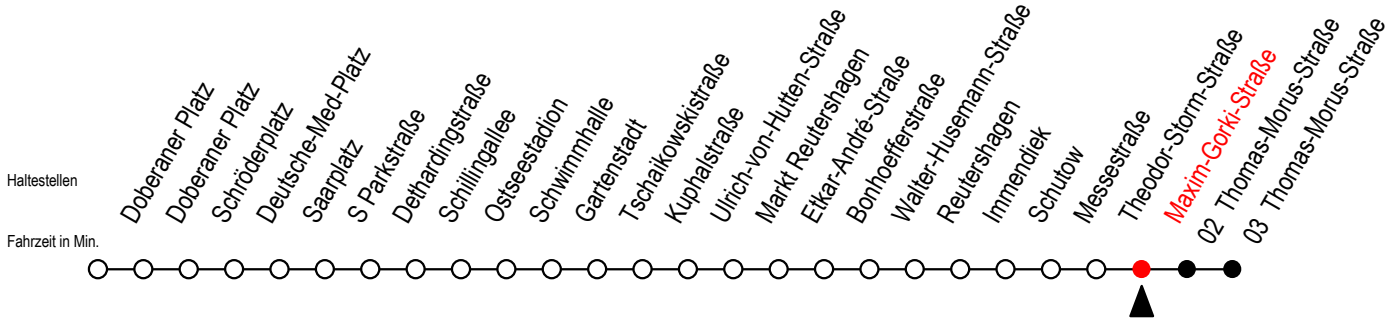

25 Maxim-Gorki-Straße

Gültig ab 22.11.2021

Alle Angaben ohne Gewähr

Richtung: Thomas Morus Straße

Uhr Montag - Donnerstag			Uhr Freitag			Uhr Samstag			Uhr Sonntag - Feiertag			
5	08	38	5	08	38	5	--		5	--		
6	08	38	6	08	38	6	33		6	--		
7	00	30	7	00	30	7	03	33	7	--		
8	00	30	8	00	30	8	03	33	8	38		
9	00	30	9	00	30	9	03	33	9	03	33	
10	00	30	10	00	30	10	03	23	38	10	03	33
11	00	30	11	00	30	11	08	23	38	11	03	33
12	00	30	12	00	30	12	08	23	38	12	03	38
13	00	30	13	00	30	13	08	23	38	13	08	38
14	00	30	14	00	30	14	08	23	38	14	08	38
15	00	30	15	00	30	15	08	23	38	15	08	38
16	00	30	16	00	30	16	08	23	38	16	08	38
17	00	30	17	00	30	17	08	23	38	17	08	38
18	00	30	18	00	30	18	08	23	38	18	08	38
19	00	38	19	00	38	19	08	23	38	19	08	38
20	08	38	20	08	38	20	08	23	38	20	08	34
21	08	38	21	08	38	21	08	38	21	03	33	
22	03	33	22	08	38	22	08	38	22	03	33	
23	03	33	23	08	33	23	08	33	23	03	33	
0	03	33	0	03	33	0	03	33	0	03	33	