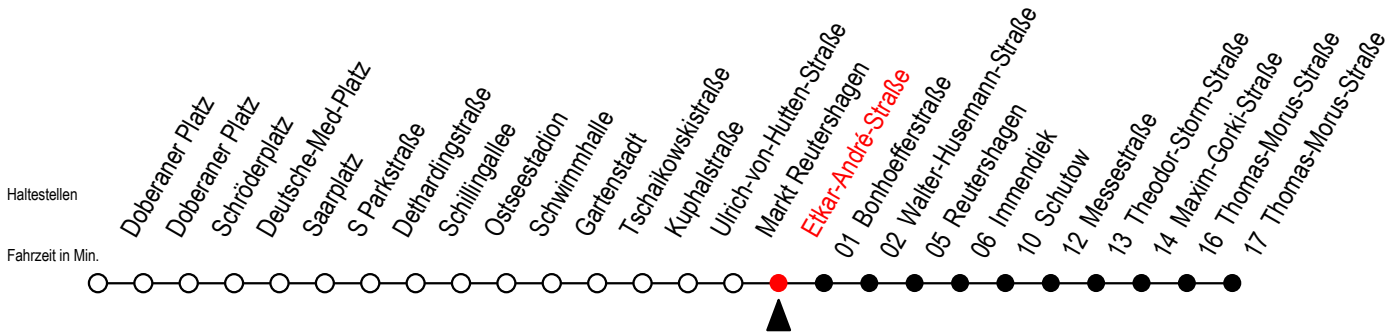

25 Etkar-André-Straße

Gültig ab 22.11.2021

Alle Angaben ohne Gewähr

Richtung: Thomas Morus Straße

Uhr Montag - Donnerstag		Uhr Freitag		Uhr Samstag		Uhr Sonntag - Feiertag	
4	53	4	53	4	--	4	--
5	23 53	5	23 53	5	--	5	--
6	23 45	6	23 45	6	19 49	6	--
7	15 45	7	15 45	7	19 49	7	--
8	15 45	8	15 45	8	19 49	8	24 49
9	15 45	9	15 45	9	19 49	9	19 49
10	15 45	10	15 45	10	08 23 38	10	19 49
					53		
11	15 45	11	15 45	11	08 23 38	11	19 49
					53		
12	15 45	12	15 45	12	08 23 38	12	23 53
					53		
13	15 45	13	15 45	13	08 23 38	13	23 53
					53		
14	15 45	14	15 45	14	08 23 38	14	23 53
					53		
15	15 45	15	15 45	15	08 23 38	15	23 53
					53		
16	15 45	16	15 45	16	08 23 38	16	23 53
					53		
17	15 45	17	15 45	17	08 23 38	17	23 53
					53		
18	15 45	18	15 45	18	08 23 38	18	23 53
					53		
19	23 53	19	23 53	19	08 23 38	19	23 53
					53		
20	23 53	20	23 53	20	08 23 53	20	20 49
21	23 49	21	23 53	21	23 53	21	19 49
22	19 49	22	23 53	22	23 53	22	19 49
23	19 49	23	19 49	23	19 49	23	19 49
0	19	0	19	0	19	0	19