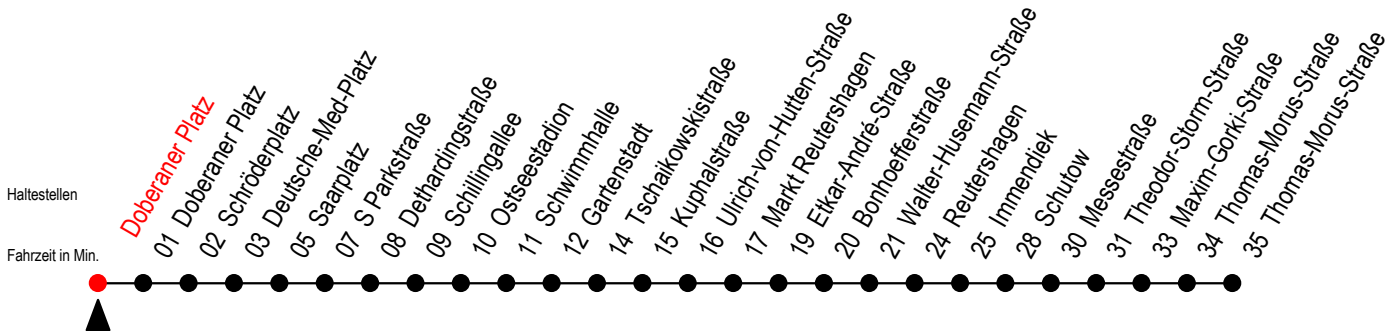

25 Doberaner Platz

Gültig ab 22.11.2021

Alle Angaben ohne Gewähr

Richtung: Thomas Morus Straße

Uhr Montag - Donnerstag				Uhr Freitag				Uhr Samstag				Uhr Sonntag - Feiertag	
4	34	49 ^M		4	34	49 ^M		4	--			4	--
5	04	19 ^M	34 49 ^M	5	04	19 ^M	34 49 ^M	5	--			5	--
6	04	16 ^M	26 36 ^M	6	04	16 ^M	26 36 ^M	6	02	32		6	--
	46 ^M	56			46 ^M	56							
7	06 ^M	16 ^M	26 36 ^M	7	06 ^M	16 ^M	26 36 ^M	7	02	32		7	--
	46 ^M	56			46 ^M	56							
8	06 ^M	16 ^M	26 36 ^M	8	06 ^M	16 ^M	26 36 ^M	8	02	32		8	06 31
	46 ^M	56			46 ^M	56							
9	06 ^M	16 ^M	26 36 ^M	9	06 ^M	16 ^M	26 36 ^M	9	02	32	49	9	01 31
	46 ^M	56			46 ^M	56							
10	06 ^M	16 ^M	26 36 ^M	10	06 ^M	16 ^M	26 36 ^M	10	04	19	34 49	10	01 31
	46 ^M	56			46 ^M	56							
11	06 ^M	16 ^M	26 36 ^M	11	06 ^M	16 ^M	26 36 ^M	11	04	19	34 49	11	01 31 49 ^M
	46 ^M	56			46 ^M	56							
12	06 ^M	16 ^M	26 36 ^M	12	06 ^M	16 ^M	26 36 ^M	12	04	19	34 49	12	04 19 ^M 34 49 ^M
	46 ^M	56			46 ^M	56							
13	06 ^M	16 ^M	26 36 ^M	13	06 ^M	16 ^M	26 36 ^M	13	04	19	34 49	13	04 19 ^M 34 49 ^M
	46 ^M	56			46 ^M	56							
14	06 ^M	16 ^M	26 36 ^M	14	06 ^M	16 ^M	26 36 ^M	14	04	19	34 49	14	04 19 ^M 34 49 ^M
	46 ^M	56			46 ^M	56							
15	06 ^M	16 ^M	26 36 ^M	15	06 ^M	16 ^M	26 36 ^M	15	04	19	34 49	15	04 19 ^M 34 49 ^M
	46 ^M	56			46 ^M	56							
16	06 ^M	16 ^M	26 36 ^M	16	06 ^M	16 ^M	26 36 ^M	16	04	19	34 49	16	04 19 ^M 34 49 ^M
	46 ^M	56			46 ^M	56							
17	06 ^M	16 ^M	26 36 ^M	17	06 ^M	16 ^M	26 36 ^M	17	04	19	34 49	17	04 19 ^M 34 49 ^M
	46 ^M	56			46 ^M	56							
18	06 ^M	16 ^M	26 36 ^M	18	06 ^M	16 ^M	26 36 ^M	18	04	19	34 49	18	04 19 ^M 34 49 ^M
	49 ^M				49 ^M								
19	04	19 ^M	34 49 ^M	19	04	19 ^M	34 49 ^M	19	04	19	34 49	19	04 19 ^M 34
20	04	19 ^M	34 49 ^M	20	04	19 ^M	34 49 ^M	20	04	19 ^M	34 49 ^M	20	02 32
21	04	32		21	04	19 ^M	34 49 ^M	21	04	19 ^M	34 49 ^M	21	02 32
22	02	32		22	04	19 ^M	34	22	04	19 ^M	34	22	02 32
23	02	32		23	02	32		23	02	32		23	02 32
0	02			0	02			0	02			0	02

M = fährt bis Markt Reutershagen

Servicetelefon: 0381 / 8021900