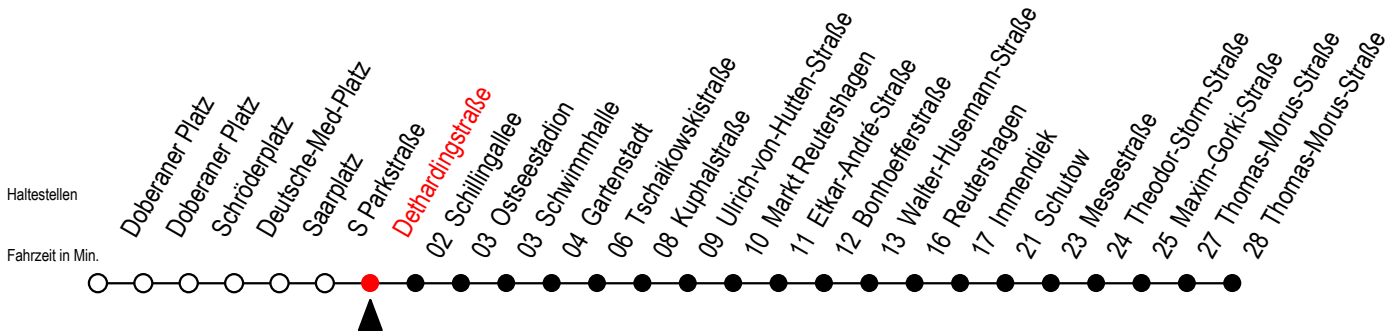

25 Dethardingstraße

Gültig ab 22.11.2021

Alle Angaben ohne Gewähr

Richtung: Thomas Morus Straße

Uhr Montag - Donnerstag			Uhr Freitag			Uhr Samstag			Uhr Sonntag - Feiertag		
4	42	57 ^M	4	42	57 ^M	4	--	4	--	4	--
5	12	27 ^M 42 57 ^M	5	12	27 ^M 42 57 ^M	5	--	5	--	5	--
6	12	24 ^M 34 44 ^M 54 ^M	6	12	24 ^M 34 44 ^M 54 ^M	6	09	39	6	--	
7	04	14 ^M 24 ^M 34 44 ^M 54 ^M	7	04	14 ^M 24 ^M 34 44 ^M 54 ^M	7	09	39	7	--	
8	04	14 ^M 24 ^M 34 44 ^M 54 ^M	8	04	14 ^M 24 ^M 34 44 ^M 54 ^M	8	09	39	8	13 38	
9	04	14 ^M 24 ^M 34 44 ^M 54 ^M	9	04	14 ^M 24 ^M 34 44 ^M 54 ^M	9	09	39 57	9	08 38	
10	04	14 ^M 24 ^M 34 44 ^M 54 ^M	10	04	14 ^M 24 ^M 34 44 ^M 54 ^M	10	12	27 42 57	10	08 38	
11	04	14 ^M 24 ^M 34 44 ^M 54 ^M	11	04	14 ^M 24 ^M 34 44 ^M 54 ^M	11	12	27 42 57	11	08 38 57 ^M	
12	04	14 ^M 24 ^M 34 44 ^M 54 ^M	12	04	14 ^M 24 ^M 34 44 ^M 54 ^M	12	12	27 42 57	12	12 27 ^M 42 57 ^M	
13	04	14 ^M 24 ^M 34 44 ^M 54 ^M	13	04	14 ^M 24 ^M 34 44 ^M 54 ^M	13	12	27 42 57	13	12 27 ^M 42 57 ^M	
14	04	14 ^M 24 ^M 34 44 ^M 54 ^M	14	04	14 ^M 24 ^M 34 44 ^M 54 ^M	14	12	27 42 57	14	12 27 ^M 42 57 ^M	
15	04	14 ^M 24 ^M 34 44 ^M 54 ^M	15	04	14 ^M 24 ^M 34 44 ^M 54 ^M	15	12	27 42 57	15	12 27 ^M 42 57 ^M	
16	04	14 ^M 24 ^M 34 44 ^M 54 ^M	16	04	14 ^M 24 ^M 34 44 ^M 54 ^M	16	12	27 42 57	16	12 27 ^M 42 57 ^M	
17	04	14 ^M 24 ^M 34 44 ^M 54 ^M	17	04	14 ^M 24 ^M 34 44 ^M 54 ^M	17	12	27 42 57	17	12 27 ^M 42 57 ^M	
18	04	14 ^M 24 ^M 34 44 ^M 57 ^M	18	04	14 ^M 24 ^M 34 44 ^M 57 ^M	18	12	27 42 57	18	12 27 ^M 42 57 ^M	
19	12	27 ^M 42 57 ^M	19	12	27 ^M 42 57 ^M	19	12	27 42 57	19	12 27 ^M 42	
20	12	27 ^M 42 57 ^M	20	12	27 ^M 42 57 ^M	20	12	27 ^M 42 57 ^M	20	09 39	
21	12	39	21	12	27 ^M 42 57 ^M	21	12	27 ^M 42 57 ^M	21	09 39	
22	09	39	22	12	27 ^M 42	22	12	27 ^M 42	22	09 39	
23	09	39	23	09	39	23	09	39	23	09 39	
0	09		0	09		0	09		0	09	

M = fährt bis Markt Reutershagen

Servicetelefon: 0381 / 8021900