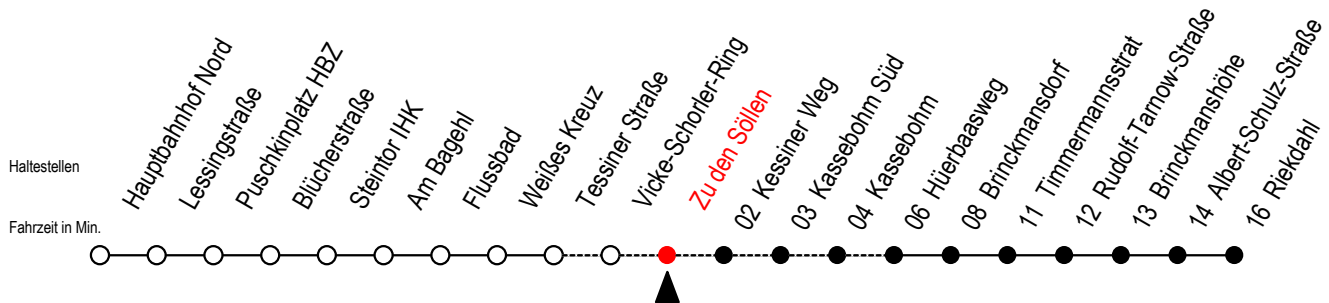

# 23 Zu den Söllen

Gültig ab 22.11.2021

Alle Angaben ohne Gewähr

**Richtung: Riekdahl**

Uhr Montag - Donnerstag		Uhr Freitag		Uhr Samstag		Uhr Sonntag - Feiertag	
6	--	6	--	6	17 47	6	--
7	--	7	--	7	17 47	7	--
8	--	8	--	8	17 47	8	18 48
9	--	9	--	9	17	9	18 48
10	--	10	--	10	--	10	18 48
11	--	11	--	11	--	11	18
19	--	19	--	19	--	19	37 57
20	47	20	--	20	--	20	17 47
21	17 47	21	--	21	--	21	17 47
22	17 47	22	47	22	47	22	17 47
23	17 47	23	17 47	23	17 47	23	17 47
0	17	0	17	0	17	0	17