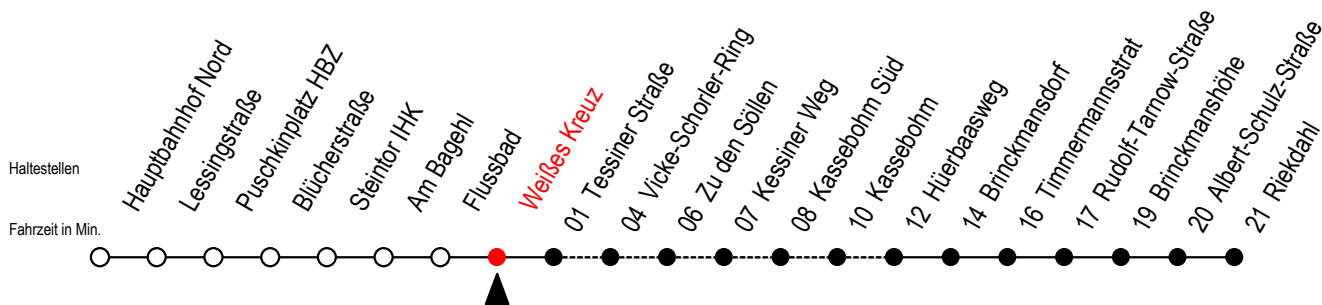

# 23 Weißes Kreuz

Gültig ab 22.11.2021

Alle Angaben ohne Gewähr

Richtung: Riekdahl

Uhr Montag - Donnerstag			Uhr Freitag			Uhr Samstag			Uhr Sonntag - Feiertag		
4	17	47	4	17	47	4	--	4	--		
5	17	37 47	5	17	37 47	5	--	5	--		
6	12	32 44 <sup>S</sup>	6	12	32 44 <sup>S</sup>	6	12 <sup>K</sup> 42 <sup>K</sup>	6	--		
	52			52							
7	12	32 52	7	12	32 52	7	12 <sup>K</sup> 42 <sup>K</sup>	7	--		
8	12	32 52	8	12	32 52	8	12 <sup>K</sup> 42 <sup>K</sup>	8	13 <sup>K</sup> 43 <sup>K</sup>		
9	12	32 52	9	12	32 52	9	12 <sup>K</sup> 42	9	13 <sup>K</sup> 43 <sup>K</sup>		
10	12	32 52	10	12	32 52	10	12 42	10	13 <sup>K</sup> 43 <sup>K</sup>		
11	12	32 52	11	12	32 52	11	12 42	11	13 <sup>K</sup> 42		
12	12	32 52	12	12	32 52	12	12 42	12	12 42		
13	12	32 52	13	12	32 52	13	12 42	13	12 42		
14	12	32 52	14	12	32 52	14	12 42	14	12 42		
15	12	32 52	15	12	32 52	15	12 42	15	12 42		
16	12	32 52	16	12	32 52	16	12 42	16	12 42		
17	12	32 52	17	12	32 52	17	12 42	17	12 42		
18	12	32 52	18	12	32 52	18	12 42	18	12 42		
19	12	42	19	12	42	19	12 42	19	12 32 <sup>K</sup>		
									52 <sup>K</sup>		
20	12	42 <sup>K</sup>	20	12	42	20	12 42	20	12 <sup>K</sup> 42 <sup>K</sup>		
21	12 <sup>K</sup>	42 <sup>K</sup>	21	12	42	21	12 42	21	12 <sup>K</sup> 42 <sup>K</sup>		
22	12 <sup>K</sup>	42 <sup>K</sup>	22	12	42 <sup>K</sup>	22	12 42 <sup>K</sup>	22	12 <sup>K</sup> 42 <sup>K</sup>		
23	12 <sup>K</sup>	42 <sup>K</sup>	23	12 <sup>K</sup>	42 <sup>K</sup>	23	12 <sup>K</sup> 42 <sup>K</sup>	23	12 <sup>K</sup> 42 <sup>K</sup>		
0	12 <sup>K</sup>		0	12 <sup>K</sup>		0	12 <sup>K</sup>	0	12 <sup>K</sup>		

K = fährt über Vicke-Schorler-Ring - Kassebohm Süd - Kassebohm

S = fährt an Schultagen\*

\*Ferientermine siehe Infoblatt