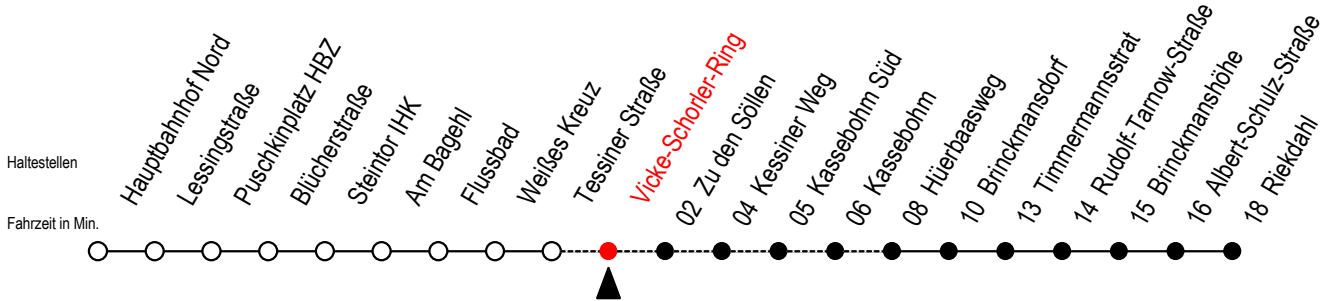

23 Vicke-Schorler-Ring

Gültig ab 22.11.2021

Alle Angaben ohne Gewähr

Richtung: Riekdahl

Uhr Montag - Donnerstag		Uhr Freitag		Uhr Samstag		Uhr Sonntag - Feiertag	
6	--	6	--	6	15 45	6	--
7	--	7	--	7	15 45	7	--
8	--	8	--	8	15 45	8	16 46
9	--	9	--	9	15	9	16 46
10	--	10	--	10	--	10	16 46
11	--	11	--	11	--	11	16
19	--	19	--	19	--	19	35 55
20	45	20	--	20	--	20	15 45
21	15 45	21	--	21	--	21	15 45
22	15 45	22	45	22	45	22	15 45
23	15 45	23	15 45	23	15 45	23	15 45
0	15	0	15	0	15	0	15