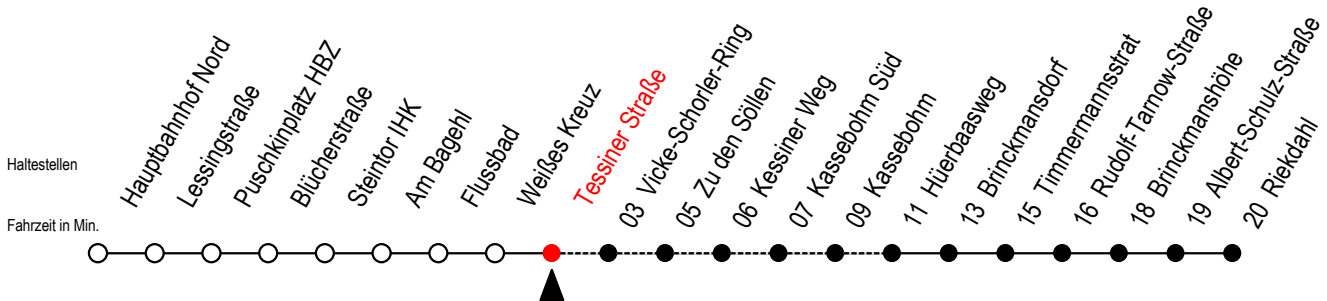

# 23 Tessiner Straße

Gültig ab 22.11.2021

Alle Angaben ohne Gewähr

Richtung: Riekdahl

Uhr Montag - Donnerstag				Uhr Freitag				Uhr Samstag				Uhr Sonntag - Feiertag			
4	18	48		4	18	48		4	--			4	--		
5	18	38	48	5	18	38	48	5	--			5	--		
6	13	33	45 <sup>S</sup>	6	13	33	45 <sup>S</sup>	6	13 <sup>K</sup>	43 <sup>K</sup>		6	--		
	53				53										
7	13	33	53	7	13	33	53	7	13 <sup>K</sup>	43 <sup>K</sup>		7	--		
8	13	33	53	8	13	33	53	8	13 <sup>K</sup>	43 <sup>K</sup>		8	14 <sup>K</sup>	44 <sup>K</sup>	
9	13	33	53	9	13	33	53	9	13 <sup>K</sup>	43		9	14 <sup>K</sup>	44 <sup>K</sup>	
10	13	33	53	10	13	33	53	10	13	43		10	14 <sup>K</sup>	44 <sup>K</sup>	
11	13	33	53	11	13	33	53	11	13	43		11	14 <sup>K</sup>	43	
12	13	33	53	12	13	33	53	12	13	43		12	13	43	
13	13	33	53	13	13	33	53	13	13	43		13	13	43	
14	13	33	53	14	13	33	53	14	13	43		14	13	43	
15	13	33	53	15	13	33	53	15	13	43		15	13	43	
16	13	33	53	16	13	33	53	16	13	43		16	13	43	
17	13	33	53	17	13	33	53	17	13	43		17	13	43	
18	13	33	53	18	13	33	53	18	13	43		18	13	43	
19	13	43		19	13	43		19	13	43		19	13	33 <sup>K</sup>	
													53 <sup>K</sup>		
20	13	43 <sup>K</sup>		20	13	43		20	13	43		20	13 <sup>K</sup>	43 <sup>K</sup>	
21	13 <sup>K</sup>	43 <sup>K</sup>		21	13	43		21	13	43		21	13 <sup>K</sup>	43 <sup>K</sup>	
22	13 <sup>K</sup>	43 <sup>K</sup>		22	13	43 <sup>K</sup>		22	13	43 <sup>K</sup>		22	13 <sup>K</sup>	43 <sup>K</sup>	
23	13 <sup>K</sup>	43 <sup>K</sup>		23	13 <sup>K</sup>	43 <sup>K</sup>		23	13 <sup>K</sup>	43 <sup>K</sup>		23	13 <sup>K</sup>	43 <sup>K</sup>	
0	13 <sup>K</sup>			0	13 <sup>K</sup>			0	13 <sup>K</sup>			0	13 <sup>K</sup>		

K = fährt über Vicke-Schorler-Ring - Kassebohm Süd - Kassebohm

S = fährt an Schultagen\*

\*Ferientermine siehe Infoblatt