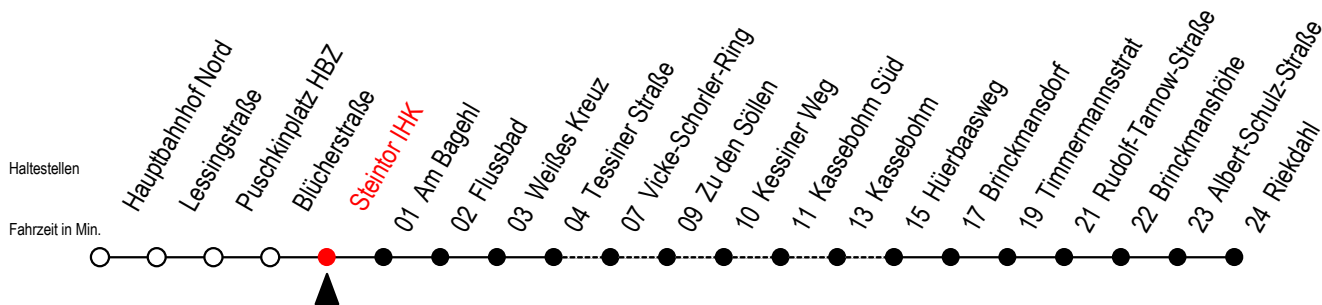

23 Steintor IHK

Gültig ab 22.11.2021

Alle Angaben ohne Gewähr

Richtung: Riekdahl

Uhr Montag - Donnerstag				Uhr Freitag				Uhr Samstag				Uhr Sonntag - Feiertag			
4	14	44		4	14	44		4	--			4	--		
5	14	34	44	5	14	34	44	5	--			5	--		
6	09	29	41 ^S	6	09	29	41 ^S	6	09 ^K	39 ^K		6	--		
	49				49										
7	09	29	49	7	09	29	49	7	09 ^K	39 ^K		7	--		
8	09	29	49	8	09	29	49	8	09 ^K	39 ^K		8	10 ^K	40 ^K	
9	09	29	49	9	09	29	49	9	09 ^K	39		9	10 ^K	40 ^K	
10	09	29	49	10	09	29	49	10	09	39		10	10 ^K	40 ^K	
11	09	29	49	11	09	29	49	11	09	39		11	10 ^K	39	
12	09	29	49	12	09	29	49	12	09	39		12	09	39	
13	09	29	49	13	09	29	49	13	09	39		13	09	39	
14	09	29	49	14	09	29	49	14	09	39		14	09	39	
15	09	29	49	15	09	29	49	15	09	39		15	09	39	
16	09	29	49	16	09	29	49	16	09	39		16	09	39	
17	09	29	49	17	09	29	49	17	09	39		17	09	39	
18	09	29	49	18	09	29	49	18	09	39		18	09	39	
19	09	39		19	09	39		19	09	39		19	09	29 ^K	
													49 ^K		
20	09	39 ^K		20	09	39		20	09	39		20	09 ^K	39 ^K	
21	09 ^K	39 ^K		21	09	39		21	09	39		21	09 ^K	39 ^K	
22	09 ^K	39 ^K		22	09	39 ^K		22	09	39 ^K		22	09 ^K	39 ^K	
23	09 ^K	39 ^K		23	09 ^K	39 ^K		23	09 ^K	39 ^K		23	09 ^K	39 ^K	
0	09 ^K			0	09 ^K			0	09 ^K			0	09 ^K		

K = fährt über Vicke-Schorler-Ring - Kassebohm Süd - Kassebohm

S = fährt an Schultagen*

*Ferientermine siehe Infoblatt